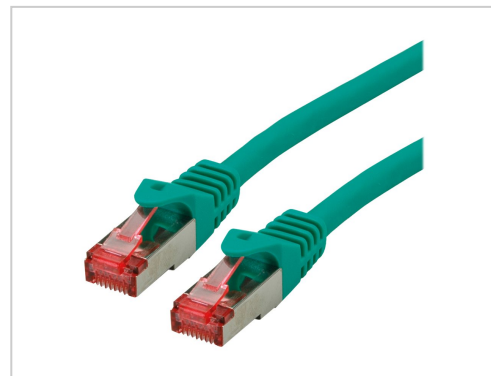

ROLINE Patch-Kabel RJ-45 M bis M 50 cm SFTP PiMF CAT 6 halogenfrei geformt verseilt grün

Artikelnummer	998212100
Gewicht	1kg
Länge	1mm
Breite	1mm
Höhe	1mm

Produktbeschreibung

Konfektioniertes doppelt geschirmtes (PiMF) Netzwerkkabel der Kategorie 6 mit geschirmten RJ-45 Steckern auf beiden Seiten. Als Rangierkabel in Patchfeldern oder als Geräteanschlusskabel geeignet und für die Anwendung im LAN vorgesehen. 100% Component-Level-Tested. • Konfektioniertes doppelt geschirmtes Twisted-Pair-Patchkabel • Mit geschirmten RJ-45 Steckern auf beiden Seiten • Für den Einsatz in Gigabit-Ethernet-Netzwerken • Strapazierfähig dank angespritztem Knickschutz • Kontaktbelegung: 1:1 gemäss EIA/TIA568, 8 Adern • Aufbau: 8 Adern Litze • Paarweise Schirmung: Alu-kaschierte Polyesterfolie • Gesamtabschirmung: Kupfergeflecht • Hochwertig vergoldete Kontakte • Halogenfrei, Flammwidrig, Raucharm Diese Anschluss- bzw. Patchkabel für die strukturierte Gebäudeverkabelung bieten Kat.6-Component-Level-Qualität, d.h. sie haben die anspruchsvolle Komponenten-Prüfung für die Kategorie 6 bestanden.