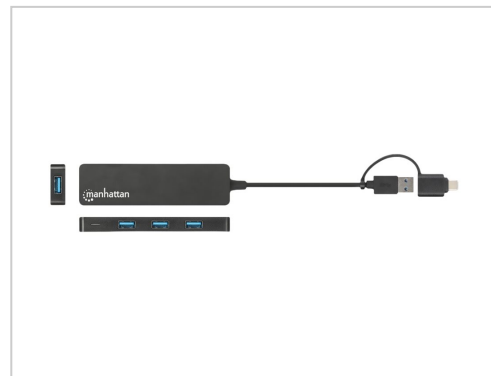

Manhattan 4-Port USB 3.0 Typ-C Typ-A Kombi-Hub schwarz Hub 4 Schwarz

Artikelnummer	999614708
Gewicht	1kg
Länge	1mm
Breite	1mm
Höhe	1mm

Produktbeschreibung

Der Manhattan 4-Port USB 3.0 Type-C/Type-A Combo Hub verwandelt einen der USB-Anschlüsse Ihres Geräts in vier USB-A-Anschlüsse, sodass Sie problemlos eine Tastatur, eine Maus, ein Flash-Laufwerk und mehr anschließen können. Geräte, die der USB 3.2 Gen 1-Spezifikation (früher bekannt als USB 3.0) entsprechen, können Übertragungsgeschwindigkeiten von bis zu 5 Gbit/s für externe Speicher, Druckvorgänge und mehr erreichen. Die SuperSpeed-Anschlüsse des Hubs sind abwärtskompatibel und können mit den älteren USB-Versionen 2.0 oder sogar 1.1 betrieben werden. Außerdem können Sie Ihr Smartphone oder Tablet aufladen, da der Hub bis zu 5 V/0,9 A Strom liefert.

Dank der vielseitigen Kombination aus verschachtelbaren USB-C- und USB-A-Steckern können Sie diesen Hub an eine maximale Vielfalt von USB-Host-Geräten anschließen. Wählen Sie den Anschluss, der mit Ihrem PC, Laptop, Tablet, MacBook, Chromebook und Surface funktioniert, und schließen Sie ihn einfach an.

Das robuste Gehäuse, die kompakte Größe und die Bus-Power dieses USB-Hubs sorgen für mehr Portabilität, wenn Sie zusammenpacken und gehen müssen. Sie müssen sich keine Gedanken über ein zusätzliches Netzteil machen, was den Hub zu einem idealen Reisebegleiter macht. Trennen Sie ihn einfach von Ihrem vorgeschalteten Gerät, schließen Sie Ihre Peripheriegeräte ab und packen Sie alles, was Sie brauchen, in Ihre Laptoptasche, um weiterzureisen.

Produkteigenschaften

Produkttyp	Hub
Netzwerk - Typ	Hub
Bereitgestellte Schnittstelle - Schnittstellen	1 x USB-C Stecker, 1 x USB 3.2 Gen 1 Type A Stecker, 4 x USB 3.2 Gen 1 Type A Buchse
Netzwerk - Formfaktor	Desktop
Farbe	Schwarz
Gewicht	50 g
Ports - Typ	USB 3.2 Gen 1
Untertyp	USB
Anz. Anschlüsse	4
Farbkategorie	Schwarz
Leistung	Datenübertragungsrate: 5 Gbps