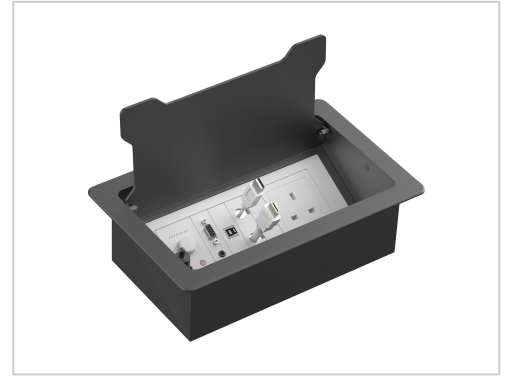

Vision Kabelgehäuse Tisch/Bank Kunststoff Stahl Schwarz Weiß Tisch- Frontplatte

VISION TechConnect 3 Frontabdeckung mattschwarz online kaufen. Für nahtlose AV-Integration in Konferenzräume. Schnelle Lieferung. Jetzt bei Future-X bestellen!

Artikelnummer 999222963

Gewicht 1kg

Länge 1mm

Breite 1mm

Höhe 1mm

Produktbeschreibung

Diese Tischeinfassung, die Teil der modularen Techconnect-AV-Frontplatten-Familie von Vision ist, ermöglicht eine nahtlose AV-Integration in Tische von Sitzungssälen und Konferenzzimmern.

- **Haptische Eigenschaften**
Heben Sie den Deckel an und spüren Sie das Gewicht. Für die Herstellung dieses Produkts wurden robuste, fein verarbeitete Materialien ausgewählt.
- **Langsam schließend**
Das schwungvolle Schließen des Deckels wird durch einen Dämpfer abgebremst, sodass er sich geräuschlos schließt.
- **Kapazität für 9 Module**
Kombinieren Sie die benötigten Module in einem zukunftssicheren Gehäuse.
- **Optionale Netzsteckdose**
Entscheiden Sie sich für Schuko- (EU) oder 1363-Netzsteckdosenmodule (GB) von Vision (Teilenummern TC3 PWREU oder TC3 PWRUK). Da jedes dieser Module 3 Modulsteckplätze belegt, ist Platz für bis zu drei Module vorhanden.
- **Einstecken oder hochziehen**
Entscheiden Sie sich für die Verwendung von Modulen, die Sie einstecken, oder benutzen Sie das Hochklappmodul (Teilenummer TC3 PULLUP), um Kabel unter dem Tisch nach oben zu ziehen.
- **Einstecken und schließen**
Ein 15 mm großer Spalt um den Deckel herum ermöglicht das Einstecken oder Hochziehen von Kabeln. Danach können Sie den Deckel schließen, damit Ihnen auf dem Tisch wieder Platz für Ihre Konferenz zur Verfügung steht.
- **A4**
Die Einfassung hat nahezu die Größe eines A4-Blattes – nur geringfügig schmaler.
- **Befestigungspunkte für Kabelbinder**
Für Vision ist eine einfache Installation sehr wichtig. Installateure werden von mehreren 6 mm großen Befestigungsbohrungen unter dem Gehäuse begeistert sein.