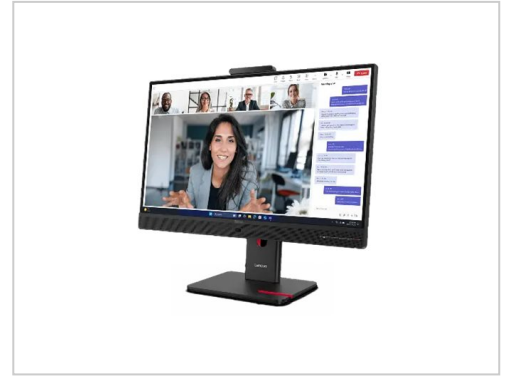

Lenovo ThinkVision T27qd-4v - LED-Monitor - 68.6 cm (27 Zoll) - 2560 x 1440 QHD @ 120 Hz - IPS - 350 cd/m² - 1500:1 - 4 ms - HDMI, 2xDisplayPort, 2xUSB-C - Lautsprecher - Finsternis schwarz

Artikelnummer 900046717

Gewicht 1kg

Länge 1mm

Breite 1mm

Höhe 1mm

Produktbeschreibung

Arbeiten Sie ohne Stress zusammen dank Teams-zertifizierter VoIP-Lösung mit integrierter Kamera sowie Lautsprechern und profitieren Sie dabei von der variablen Bildwiederholffrequenz von 48 bis 120 Hz. Wie vom TÜV Rheinland mit 5-Star-Eye-Comfort-Zertifizierung bestätigt ermüden Ihre Augen nicht, und Ihre Geräte lassen sich ganz einfach über eine USB-C-Dockingstation und einen USB-Hub vernetzen.

- **Erweiterte Funktionen**

Mit der Windows Hello-unterstützten Schnellanmeldung können Sie sich ganz einfach anmelden. Verbessern Sie die Zusammenarbeit mit Kollegen mithilfe der smarten Sensoren und KI-Funktionen des Monitors (Smart Face Framing, Mehrpersonenerkennung und intelligente Lautstärkeregelung).

Erweitern Sie Ihre Bildschirmfläche mit der Daisy-Chain-Funktion des Monitors und den drei seitlichen, randlosen Rahmen, um mehr Arbeit zu erledigen.

- **Modulare Add-on-Unterstützung**

Genießen Sie einen aufgeräumten Schreibtisch– mit seiner Halterung für Lenovos Tiny PC machts dieser Monitor möglich.