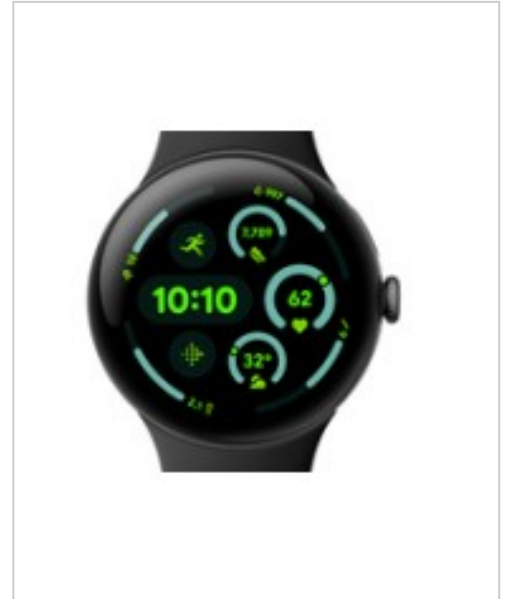

Google Pixel Watch 3 45mm Wifi Black Obsidian

Artikelnummer	999881127
Gewicht	1kg
Länge	1mm
Breite	1mm
Höhe	1mm

Produktbeschreibung

Die Google Pixel Watch 3 kombiniert fortschrittliches Fitness-Tracking, nahtlose Kommunikation und intelligente Technologie in einem schlanken, runden Design. Ausgestattet mit einem leuchtenden LTPO AMOLED-Display, das durch Corning Gorilla Glass 5 geschützt ist, bietet diese Smartwatch eine klare Darstellung und einfache Navigation. Nutzer können Funktionen wie die Überwachung der Herzfrequenzvariabilität, der Sauerstoffsättigung im Blut und einen Umgebungslichtsensor nutzen, um ihre Gesundheit zu verbessern. Die Uhr verfügt über Sicherheitsfunktionen wie Sturzerkennung und Notfall-SOS, damit Sie sich bei Ihren Aktivitäten keine Sorgen machen müssen.

Die Google Pixel Watch 3 wird von einem robusten Lithium-Ionen-Akku angetrieben, lässt sich kabellos aufladen und verfügt über 32 GB Flash-Speicher für Apps und Daten. Sie unterstützt über 40 Sportmodi und ist damit vielseitig für verschiedene Aktivitäten einsetzbar. Der integrierte Google Assistant verbessert die Benutzerfreundlichkeit und ermöglicht es den Nutzern, tägliche Aufgaben und Benachrichtigungen über ihr Handgelenk zu verwalten. Mit einem Gehäuse aus 100 % recyceltem Aluminium und einer Wasserdichtigkeitsklasse von IP68 verbindet dieses dynamische Smart Device Komfort mit Nachhaltigkeit.

- **Robuste Gesundheitsüberwachung**

Die Google Pixel Watch 3 ist mit mehreren Sensoren ausgestattet, die verschiedene Gesundheitsdaten wie Herzfrequenzvariabilität, Blutsauerstoffsättigung und Hauttemperatur erfassen und so eine umfassende Überwachung von Gesundheit und Fitness ermöglichen.

- **Nahtlose Konnektivität**

Mit der Unterstützung von Bluetooth 5.3, NFC und Wi-Fi sorgt die Google Pixel Watch 3 für eine stabile Kommunikation und einen schnellen Zugriff auf Benachrichtigungen, so dass es einfach ist, in Verbindung zu bleiben.