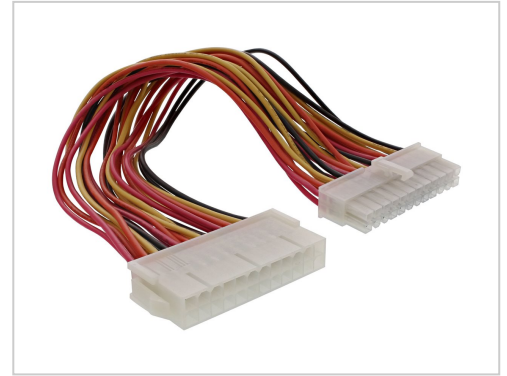

InLine Spannungsversorgungs- Verlängerungskabel ATX 24-polig W bis M 45 cm verseilt

Artikelnummer	996864645
Gewicht	1kg
Länge	1mm
Breite	1mm
Höhe	1mm

Produktbeschreibung

Stromkabelverlängerung intern für 24pol. ATX-Mainboardanschlüsse. • 24pol Stecker an 24pol Buchse
• AWG 18 Litzen

Produkteigenschaften

Produkttyp Spannungsversorgungs-Verlängerungskabel

Weitere Bilder