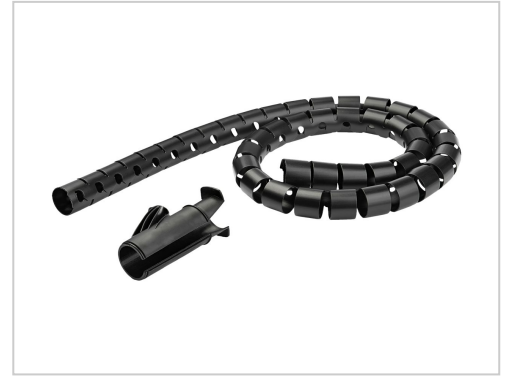

StarTech.com 2.5m Kabelbündelschlauch Spirale 25mm 2,54 cm 1Zoll Durchmesser Erweiterbarer Kabel Digital/Display/Video 2,5 m

StarTech CMSCOILED2 Kabelbündelschlauch online kaufen. Flexibel, schützt Kabel und sorgt für Ordnung. Schnelle Lieferung, jetzt bei Future-X bestellen!

Artikelnummer 998556601

Gewicht 1kg

Länge 1mm

Breite 1mm

Höhe 1mm

Produktbeschreibung

Hier finden Sie eine schnelle und einfache Lösung zur Organisation Ihrer Kabel. Diese Spiralkabel-Führungshülse umschließt Ihre Kabel, um Ihren Arbeitsbereich aufgeräumt zu halten und Ihre Kabel vor Abrieb zu schützen. Die dehnbare Hülle hat ein praktisches Format:

Ø x L = 25 mm x 2,5 m

Diese Spiralkabelhülse ist auch in anderen Durchmessern und Längen erhältlich, um Ihren Anforderungen gerecht zu werden:

- CMSCOILED
- CMSCOILED3
- CMSCOILED4

Flexibel und erweiterbar

Der flexible und erweiterbare Kabelschnurordner bietet Platz für mehrere Kabel und Stärken, von dünnen Telefonladekabeln bis hin zu dicken Netzkabeln. Sorgen Sie in Minutenschnelle für einen ordentlich aufgeräumten Arbeitsplatz, sodass Ihre Kabel in der attraktiven Spiralhülle sauber und immer zugänglich bleiben. So können Kabel und Geräteverkabelungen in Büros, Lobbys, Sitzungssälen und Bereichen mit direktem Kundenkontakt geordnet untergebracht werden.