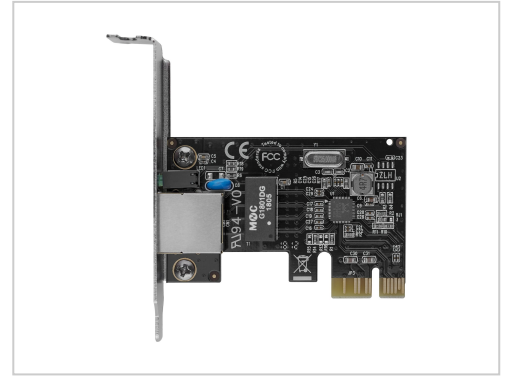

StarTech.com Gigabit Ethernet PCI Express Low Profile Netzwerkkarte PCIe Server NIC Netzwerkadapter x 1

StarTech.com ST1000SPEX2L kaufen. Gigabit PCIe Netzwerkkarte mit Low Profile, schnelle Lieferung & Top Service. Jetzt bei Future-X bestellen!

Artikelnummer 991161715

Gewicht 1kg

Länge 1mm

Breite 1mm

Höhe 1mm

Produktbeschreibung

Die Low Profile-PCIe-Gigabit-Netzwerkkarte ST1000SPEX2L ergänzt einen PCI Express-fähigen Client, Server oder Workstation um einen 10/100/1000-Mbit/s-kompatiblen RJ45-Ethernet-Port und bietet somit eine Zusatz- oder Ersatz-Netzwerkschnittstelle. Dieser vielseitige Gigabit NIC/Server-Adapter entspricht den IEEE 802.3/u/ab-Normen, unterstützt 9K Jumbo Frames, VLAN-Tagging und Wake-on-LAN (WOL) und bietet effektive Netzwerkleistung.

Die Karte wird mit vormontiertem Low Profile-/Halbhöhen-Installations-Slotblech und mit einem Standard Profile-Slotblech für die Installation in einer Vielzahl von Computer-/Servergehäusen unabhängig vom Formfaktor geliefert.