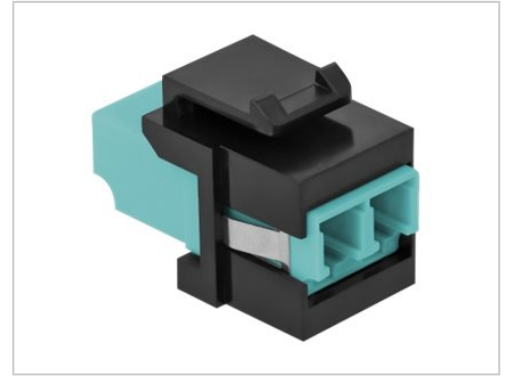

Delock Keystone Modul LC Duplex Buchse zu aqua schwarz Schwarz

Artikelnummer	999226074
Gewicht	1kg
Länge	1mm
Breite	1mm
Höhe	1mm

Produktbeschreibung

Dieses Modul von Delock kann verwendet werden, um Lichtwellenleiter Kabel zu verlängern. Durch die standardisierten Abmessungen ist es zur einfachen Snap-In Montage in verschiedene Halterungen, wie z. B. Keystone Patchpanel, Dosen oder Gehäuse geeignet.

Produkteigenschaften

Zubehörkategorie	Patch-Panels, Anschlüsse und Komponenten
Farbkategorie	Blau, Schwarz
Farbe	Schwarz, Aquamarin

Weitere Bilder