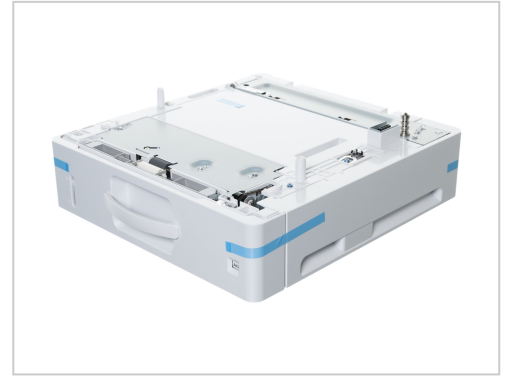

# Ricoh Paper Feed Unit PB1110 Medienfach / Zuführung 250 Blätter für P 501 P 501TL IM 350F

**Artikelnummer** 998536823  
**Gewicht** 1kg  
**Länge** 1mm  
**Breite** 1mm  
**Höhe** 1mm

## Produktbeschreibung

Ricoh Paper Feed Unit PB1110 Medienfach / Zuführung 250 Blätter für P 501 P 501TL IM 350F

Produktbeschreibung:

Ricoh Papierkassette 250 Bl. PB1110 - 250 Blatt - Papierfach  
Technische Details:

Allgemein

Produkttyp

Medienfach / Zuführung

Gesamte Medienkapazität

250 Blätter

Mediengrößen

216 x 356 mm

Abmessungen (Breite x Tiefe x Höhe)

37,1 cm - 39,4 cm - 9,7 cm

Gewicht

4,8 kg

Informationen zur Kompatibilität

Entwickelt für

Ricoh P 501, P 501TL | Ricoh IM 350F