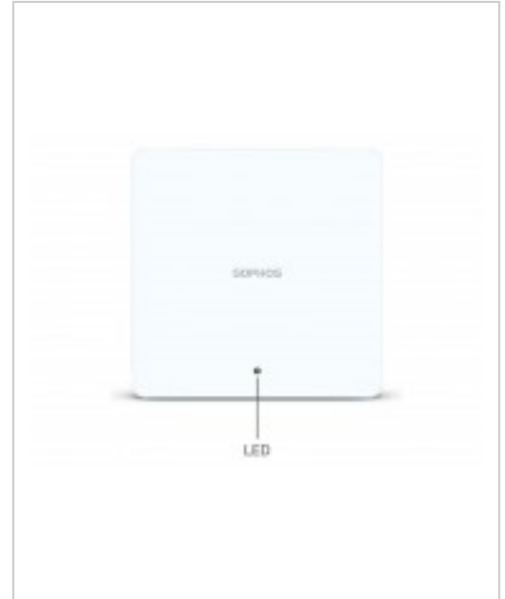

Artikelnummer 999667680

Gewicht 1kg

Länge 1mm

Breite 1mm

Höhe 1mm

Produktbeschreibung

Sophos AP6 420E plenum-rated Access Point EUK plain no power adapter/PoE over Ethernet

Produktbeschreibung:

Stromverbrauch (max.): 24,25 W

Technische Details:

Allgemein

Gerätetyp

Accesspoint

Robustes Design

Innen

Breite

18,3 cm

Tiefe

18,3 cm

Höhe

3,5 cm

Gewicht

700 g

Lokalisierung