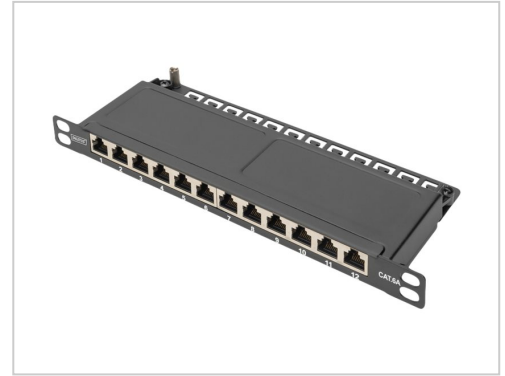

DIGITUS Cat.6A Slim Patch Panel geschirmt 12-Port 0,5 HE 10" schwarz Schwarz

Artikelnummer	999344963
Gewicht	1kg
Länge	1mm
Breite	1mm
Höhe	1mm

Produktbeschreibung

Das DIGITUS 12-Port Patch Panel bietet mit nur 0,5 HE eine sehr hohe Packdichte. Das bedeutet, dass sich auf 1 HE bis zu 24 Ports mit zwei 0,5 HE Panels realisieren lassen. Das Patch Panel ist geschirmt. Die 360° Schirmkontaktierung der Kabel sorgt für beste Leistungseigenschaften. Mit den integrierten Kabelschellen lassen sich die Installationskabel sicher fixieren. Der Schnellverschluss am Gehäuse sorgt für leichten und werkzeuglosen Zugriff auf die LSA-Schneidklemmen. Es entspricht dem 802.3at PoE+ und dem 802.3af PoE Standard.

Produkteigenschaften

Zubehörkategorie	Patch-Panels, Anschlüsse und Komponenten
Produkttyp	Patch Panel
Farbe	Schwarz, RAL 9005
Farbkategorie	Schwarz
Höhe (Rack-Einheiten)	0,5

Weitere Bilder