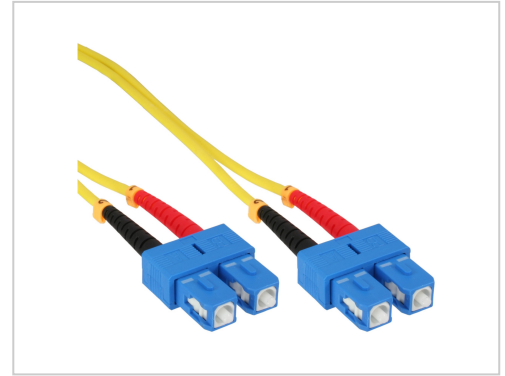

# InLine Netzwerkkabel SC Single-Modus S bis S 7.5 m Glasfaser 9/125 Mikrometer OS2 halogenfrei Gelb

<b>Artikelnummer</b>	998207874
<b>Gewicht</b>	1kg
<b>Länge</b>	1mm
<b>Breite</b>	1mm
<b>Höhe</b>	1mm

## Produktbeschreibung

InLine® Duplex-Glasfaserkabel für sichere, hochwertige Verbindungen. • Duplex Glasfaser Patchkabel (LWL / Lichtwellenleiter)

- Faser: OS2 Singlemode 9/125µm, halogenfrei LSZH
- Durchmesser 3,0mm (x2)
- 2x SC Stecker auf 2x SC Stecker
- Faserfarbe: Gelb
- in Shopwand-Tüte mit EAN Code