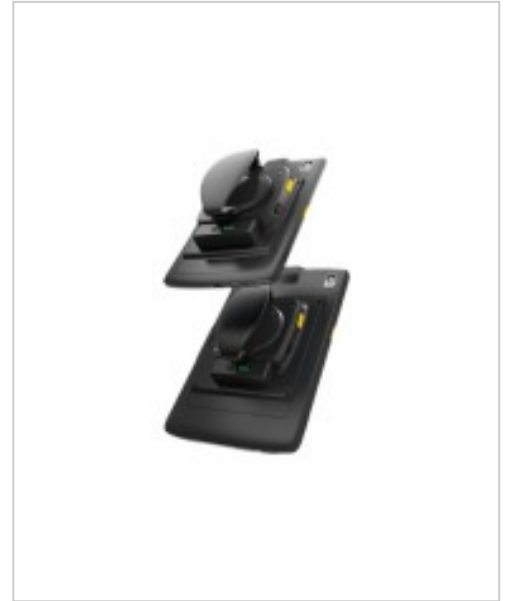

# Zebra ET4X 10inch Expansion Back for PowerPack External Battery 10in ET40 ET45

Zebra Erweitertes Batteriefach für ET40/ET45 Tablets online kaufen. Inkl. Handschlaufe & Scanner-Tasten. Schnelle Lieferung. Jetzt bei Future-X bestellen!

**Artikelnummer** 999489530

**Gewicht** 1kg

**Länge** 1mm

**Breite** 1mm

**Höhe** 1mm

## Produktbeschreibung

Erweiterungsrückseite für 8"- und 10"-Tablets zur Verwendung mit PowerPack-Batterien. Inklusive drehbarer Handschlaufe und Scanner-Auslösetasten.