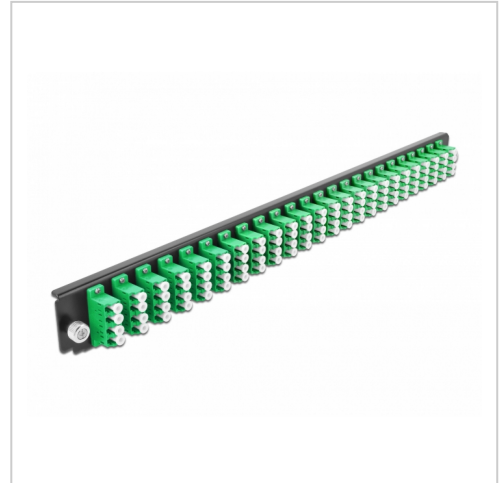

Delock 19" Spleißbox Frontblende 24 Port LC Quad grün 24-Port Grün

Artikelnummer	999182335
Gewicht	1kg
Länge	1mm
Breite	1mm
Höhe	1mm

Produktbeschreibung

Diese Frontblende von Delock kann in die 19" Spleißbox von Delock eingebaut werden.

Produkteigenschaften

Höhe (Rack-Einheiten)	1
Farbkategorie	Grün, Schwarz
Farbe	Grün
Zubehörkategorie	Zubehör für Kabelverwaltung und Verkabel

Weitere Bilder