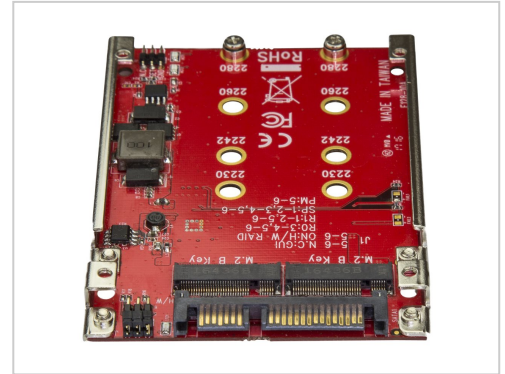

StarTech.com Dual-Slot M.2 Drive to SATA Adapter for 2.5" Bay RAID Speichercontroller Card 6 GBps 0 1 JBOD BIG 6Gb/s Rot

Artikelnummer	992291547
Gewicht	1kg
Länge	1mm
Breite	1mm
Höhe	1mm

Produktbeschreibung

M.2 auf SATA Adapter - Dual Slot M.2 NGFF SSD Adapter für 2,5in Laufwerke - RAID.

- **Konstruieren Sie ein RAID-Array zur Verbesserung der Systemleistung**

Der Dual-M.2-zu-SATA-Adapter unterstützt mehrere RAID-Modi, einschließlich RAID 0, 1 oder Spanning, wodurch Sie eine größere SSD-Kapazität bzw. Datenredundanz erhalten, je nach ausgewähltem RAID-Modus. Der SSD-Adapter unterstützt auch einen Betrieb ohne RAID (JBOD), wenn er mit einem Port-vervielfachenden SATA-Controller gekoppelt wird, damit beide Laufwerke unabhängig voneinander verwendet werden können.

- **Maximieren Sie Dateiübertragungsgeschwindigkeiten**

Mit dem M.2-SATA-SSD-Adapter können Sie das volle Potenzial Ihres SATA-III-Controllers ausschöpfen. Wenn Sie M.2-SATA-SSDs anstatt eines Platter-Laufwerks verwenden, reduzieren Sie Engpässe bei der Datenübertragung und erzielen Dateiübertragungsgeschwindigkeiten von bis zu 6 Gbit/s. Der M.2-NGFF-SATA-RAID-Adapter bietet auch TRIM-Unterstützung zur Verbesserung der Stabilität und Leistung Ihrer M.2-NGFF-SSDs.