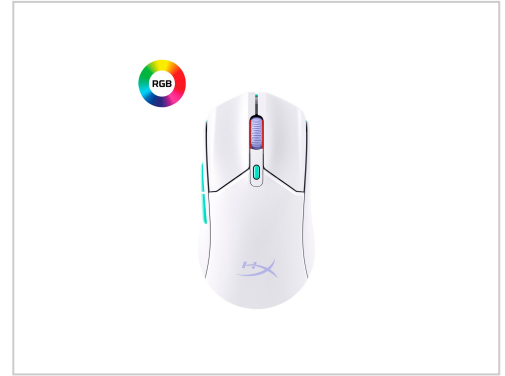

HP HyperX Pulsefire Haste 2 Core Wireless Gaming Maus 3.600 dpi Daumentasten

Artikelnummer	999940700
Gewicht	1kg
Länge	1mm
Breite	1mm
Höhe	1mm

Produktbeschreibung

Tritt ein in die Welt der High-End-Gaming-Ausrüstung mit der HyperX Pulsefire Haste 2 Core Wireless. Diese kostengünstige Alternative zur Original Pulsefire Haste 2 verfügt über die bekannte symmetrische Form in einem leichten Rahmen mit einem Betriebsgewicht von nur 70 Gramm. Diese Maus wird mit nur einer AAA-Batterie betrieben und kann bis zu 100 Stunden lang über eine 2,4-GHz-Hochgeschwindigkeitsverbindung dein Spiel begleiten. Du kannst auch in den Bluetooth-Modus wechseln, um eine noch längere Batterielaufzeit mit einer reduzierten Abfragerate zu erreichen – perfekt für Casual Gaming. Im Inneren findest du den HyperX Custom Core-Sensor, der bis zu 12.000 DPI erreicht und mit einer maximalen Abfragerate von bis zu 1.000 Hz schnelle Aktionen und sanfte Wischbewegungen ausführt. Darüber hinaus kannst du dich auf die langlebigen und taktilen TTC Gold-Schalter verlassen, die eine Lebensdauer von bis zu 20 Millionen Klicks aufweisen. Die leicht über die Stoffmauspads gleitenden Skates mit geringer Reibung erleichtern diese Bewegungen. Durch die Verbindung mit der HyperX NGENUITY Software kannst du das Potenzial der Pulsefire Haste 2 Core Wireless voll ausschöpfen. Dort kannst du der 6-Tasten-Schnittstelle schnell wichtige Funktionen und Makros zuweisen, präzise DPI-Stufen für punktgenaues Tracking einstellen, die Abfragerate zur Feinabstimmung der Leistung anpassen und sogar die RGB-Beleuchtung und die Effekte an deinen individuellen Stil anpassen. Die Pulsefire Haste 2 Core Wireless ist außerdem für die Zusammenarbeit mit NVIDIA Reflex validiert, um die End-to-End-Systemlatenz mit kompatiblen Monitoren zu optimieren.