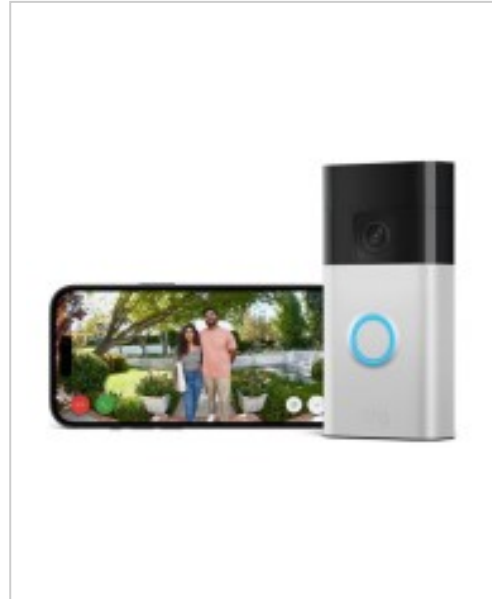

# Amazon Ring Video Doorbell Nikkel

<b>Artikelnummer</b>	999940844
<b>Gewicht</b>	1kg
<b>Länge</b>	1mm
<b>Breite</b>	1mm
<b>Höhe</b>	1mm

## Produktbeschreibung

Amazon Ring Video Doorbell Nikkel

Produktbeschreibung:

Die Ring Battery Video Doorbell kombiniert fortschrittliche Features mit vielseitigen Funktionen und ist damit eine unverzichtbare Ergänzung für jedes Haussicherheitssystem. Mit beiden Optionen – Batterie- und Feststromversorgung – passt sich diese Türklingel an eine Vielzahl von Wohnumgebungen an. Sie bietet zuverlässige Bewegungserkennung und lässt sich nahtlos in Ihr bestehendes Heimnetzwerk integrieren. Mit einer maximalen digitalen Videoauflösung von 1440 x 1440 sorgt die integrierte Kamera für klare Bilder, während Funktionen wie Farb-Nachtsicht und ein Sichtfeld von 150° das Benutzererlebnis verbessern. Anpassbare Bewegungs- und Privatzenen ermöglichen eine maßgeschneiderte Überwachung, sodass nur wichtige Aktivitäten erfasst werden. Ob bei Tag oder bei Nacht, diese Türklingel bietet Hausbesitzern Sicherheit.

Technische Details:

Allgemein

Produkttyp

Smarte Türklingel - mit Kamera

Funktionen

Bewegungserkennung

Stromquelle

Batterie, verdrahtet

Software

Typ  
Ring Home (30 Tage Testversion)  
Verschiedenes  
Mitgeliefertes Zubehör  
USB-C-Kabel, Montagehalterung, Halterungsset, Sicherheitsaufkleber  
Farbe  
Matt vernickelt  
Erforderliche Netzspannung  
AC 8 - 24 V  
Abmessungen und Gewicht  
Breite  
6,19 cm  
Tiefe  
2,3 cm  
Höhe  
12,5 cm  
Umgebungsbedingungen  
Min Betriebstemperatur  
-20 °C  
Max. Betriebstemperatur  
50 °C