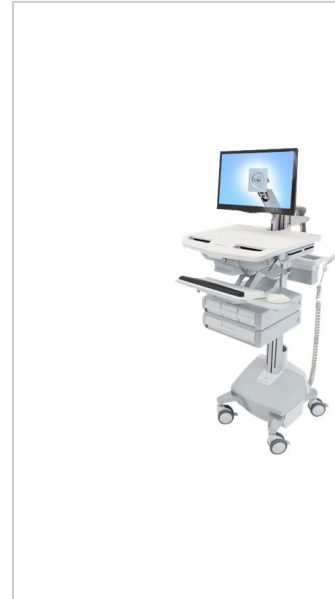

Ergotron StyleView Wagen für LCD-Display/Tastatur/Maus/CPU/Notebook/Barcodescanner offene Architektur medizinisch Aluminium verzinker Stahl hochwertiger Kunststoff Grau weiß Polished Aluminum Bildschirmgröße: bis zu 61 cm 24 Zoll Ausgang: W

Ergotron Wagen kaufen – ergonomisch, höhenverstellbar, ideal für medizinische PC-Ausrüstung. Schnelle Lieferung, super Service. Jetzt bei Future-X bestellen!

Artikelnummer	991314789
Gewicht	1kg
Länge	1mm
Breite	1mm
Höhe	1mm

Produktbeschreibung

Bleiben Sie produktiv und auf dem neuesten Stand - mit diesem zertifizierten Stromversorgungssystem. Dieser innovative, ergonomische und leicht zu handhabende medizinische Fahrwagen verfügt über eine stufenlose Höhenverstellfunktion für stehende und sitzende Tätigkeiten und eine einstellbare, nach hinten neigbare Tastaturablage. Sein selbstverschließendes Schubladensystem ermöglicht ein einfaches und effizientes Management nicht süchtig machender Medikamente.

- **Äußerst leicht und verstellbar**
In Verbindung mit der ergonomischen Verstellbarkeit sorgt die LiFe- Stromversorgung für reduzierte Müdigkeit des Pflegepersonals und verbessert Wohlbefinden und Produktivität.
- **Superschnelle Ladung gewährleistet Verfügbarkeit von Pflegepersonal und Wagen**
Nach einer völligen Entladung nimmt das Laden gewöhnlich etwa zwei Stunden in Anspruch. Weniger Laden = mehr Pflegen!
- **Selbstverschließendes Schubladensystem**
Einfaches und effizientes Medikamentenmanagement am Point-of-Care reduziert die Fehlerwahrscheinlichkeit.
- **Der Apothekenmodus**
Schubladensystem unterstützt den „Apothekenmodus“, mit dem alle Schubladen gleichzeitig aufgesperrt werden können, was ein effizientes Befüllen mit Medikamenten ermöglicht.
- **Optimales ergonomisches Design für jede Körpergröße**
Einstellung der Sitz- oder Stehposition und Anpassung stufenlos mit einem Handgriff - mehr Komfort und höhere Produktivität für den Bediener.