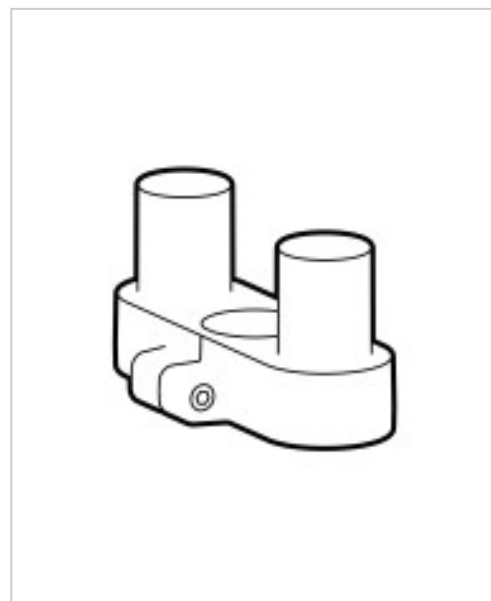

Ergotron ACCESSORY SINGLE TO DUAL SIDE-BY-SIDE CONVERSION KIT LX PRO black

Artikelnummer 999963910

Gewicht 1kg

Länge 1mm

Breite 1mm

Höhe 1mm

Produktbeschreibung

Die Ergotron LX Pro-Befestigungskomponente bietet eine robuste und zuverlässige Lösung für Ihre AV-Möbelanforderungen. Diese aus einer Kombination aus Aluminium und Stahl gefertigte Side-by-Side-Konstruktion ist auf Langlebigkeit und Festigkeit ausgelegt und hat eine maximale Tragkraft von 20 kg. Sie enthält wichtige Befestigungskomponenten wie eine Manschette und lässt sich einfach an einer Stange montieren. Dieses Dual-Konvertierungs-kit wurde entwickelt, um die Flexibilität und Funktionalität in Ihrem Arbeitsbereich zu verbessern und eine gut organisierte Einrichtung zu ermöglichen. Darüber hinaus enthält das Paket 2 Endkappen und einen Sechskantschlüssel, wodurch die Installation einfach und effizient ist. Entscheiden Sie sich für die Ergotron LX Pro, eine robuste und anpassungsfähige Befestigungskomponente, die verschiedenen Anforderungen gerecht wird.

- **Robuste Konstruktion**

Diese aus einer Kombination aus Aluminium und Stahl gefertigte Befestigungskomponente gewährleistet Langlebigkeit und die erforderliche Festigkeit, um schwerere Geräte zu tragen.