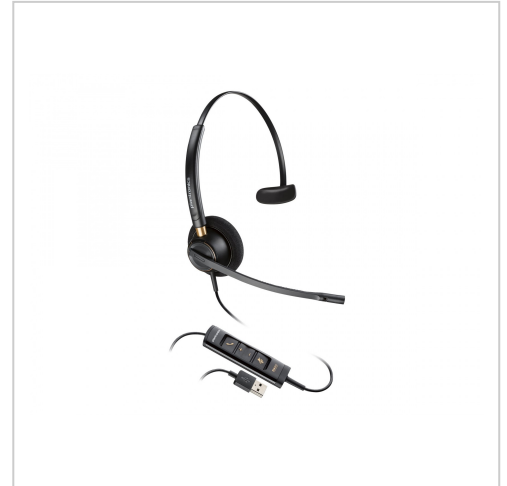

# Poly EncorePro 515-M EncorePro 500 series Headset On-Ear kabelgebunden USB-A Schwarz Zertifiziert für Microsoft Teams

Artikelnummer	999723069
Gewicht	1kg
Länge	1mm
Breite	1mm
Höhe	1mm

## Produktbeschreibung

Entfesseln Sie die Produktivität Ihres Callcenters mit Headsets der EncorePro 500-Serie. Für das Anschließen des Headsets an Ihren PC, ob zu Hause oder im Büro, stehen mehrere, kinderleichte Möglichkeiten zur Wahl. Und dank der leichten und bequemen Bauweise werden Ihre Mitarbeiter bei der Arbeit voll am Ball bleiben.

- **Noise-Canceling-Mikrofon**  
Das flexible Mikrofon mit Platzierungshilfen minimiert Hintergrundgeräusche und Störungen und garantiert so, dass Wörter besser verständlich und das Anrufererlebnis optimiert wird.
- **Enfache Steuerung mit Poly Lens**  
Mit der cloudbasierten Gerätemanagement-Software Poly Lens steuern Sie Ihre Geräte über die Fernverwaltung von überall.
- **Flexible Anschlussmöglichkeiten**  
Dank der praktischen integrierten USB-A- und USB-Type-C -Anschlüsse im selben Kabel können Sie Anrufe von Ihrem PC ganz einfach entgegennehmen, unabhängig von der Art Ihres USB-Anschlusses.
- **Zertifiziert für Microsoft Teams**  
Mit der umfassenden Microsoft-Teams-Zertifizierung heben Sie Ihre MS-Teams-Erfahrung auf ein neues Niveau – mit einer Taste für den Sofortzugriff auf die App und mehr.
- **Akustischer Gehörschutz**  
SoundGuard DIGITAL nutzt ausgefeilte Algorithmen, um über den Impuls- und Langzeitschutz von SoundGuard hinaus einen zusätzlichen akustischen Schutz zu bieten, während der natürliche Klang der Sprache erhalten bleibt.

## Produkteigenschaften

Audioausgang - Anschlussstechnik	Kabelgebunden
Verbindungen - Anschlusstyp	USB (USB Type-A)
Audiosystem - Typ	Headset
Kopfhörer-Ohrmuschel-Typ	On-Ear
Gewicht	52 g
Farbe	Schwarz
Verfügbares Mikrofon	Ja
Farbkategorie	Schwarz