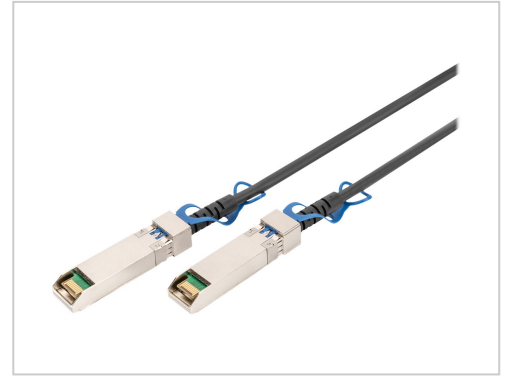

# DIGITUS 25 GBase Direktanschlusskabel SFP28 M zu M 3 m abgeschirmtes Twinaxial SFF-8432 passiv

**Artikelnummer** 999488546  
**Gewicht** 1kg  
**Länge** 1mm  
**Breite** 1mm  
**Höhe** 1mm

## Produktbeschreibung

Das SFP28 25G Kabel eignet sich für die Verbindungen zwischen zwei SFP28-Ports in 25G Netzwerkkomponenten.