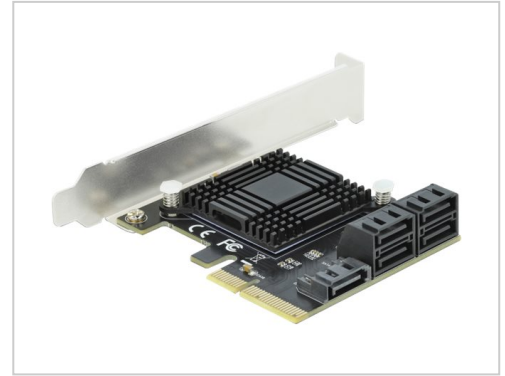

# Delock 5 port SATA PCI Express x4 Card Low Profile Form Factor Speicher- Controller SATA 6Gb/s Low-Profile PCIe 3.0 x4

**Artikelnummer** 998963747

**Gewicht** 1kg

**Länge** 1mm

**Breite** 1mm

**Höhe** 1mm

## Produktbeschreibung

Die PCI Express Karte von Delock erweitert den PC um fünf interne SATA Ports. An dieser Karte können verschiedene Geräte wie z. B. SSDs, Festplatten, DVD-Laufwerke etc. angeschlossen werden.