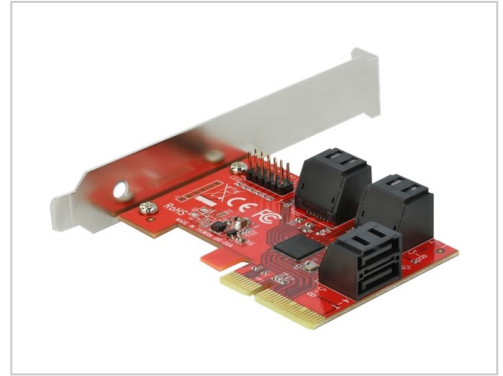

# Delock 6 Port SATA PCI Express x4 Karte - Low Profile Formfa

**Artikelnummer** 999115896

**Gewicht** 1kg

**Länge** 1mm

**Breite** 1mm

**Höhe** 1mm

## Produktbeschreibung

Die PCI Express Karte von Delock erweitert den PC um sechs interne SATA Ports. An dieser Karte können verschiedene Geräte wie z. B. SSDs, Festplatten, DVD-Laufwerke etc. angeschlossen werden.