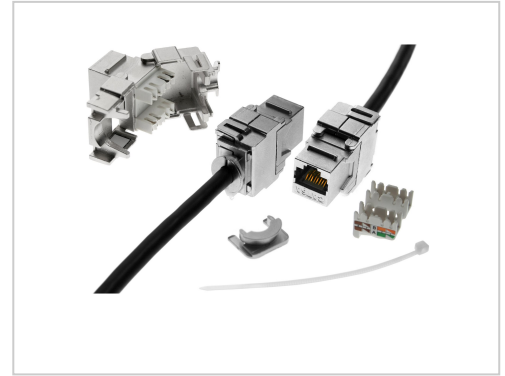

InLine Modulare Eingabe RJ-45 Cat.6a

InLine Modulare Eingabe CAT 6a kaufen. Vollgeschirmt, bis 10GBit/s, POE kompatibel. Schnelle Lieferung & super Service. Jetzt bei Future-X bestellen!

Artikelnummer 998211114

Gewicht 1kg

Länge 1mm

Breite 1mm

Höhe 1mm

Produktbeschreibung

InLine® RJ45 Bu/LSA Einsatz, Keystone SNAP-In, Cat.6a• RJ45 Bu/LSA Einsatz, Keystone SNAP-In, Cat.6a

- bis 10GBit/s geeignet
- POE/POE+ kompatibel
- für 19" Leerblech und Anschlussdosen
- mit LSA Leiste
- vollgeschirmt
- Druckguss Gehäuse
- Die Snap-In Module passen in die Trägerrahmen aus den Schalterprogramme der bekannten Hersteller Gira, Merten, PEHA etc.
- Abmessungen: B: 17,2mm x L: 40,4mm x H: 27,5mm

Produkteigenschaften

Zubehörkategorie Patch-Panels, Anschlüsse und Komponenten

Produkttyp Modulare Eingabe

Gewicht 36 g

Weitere Bilder