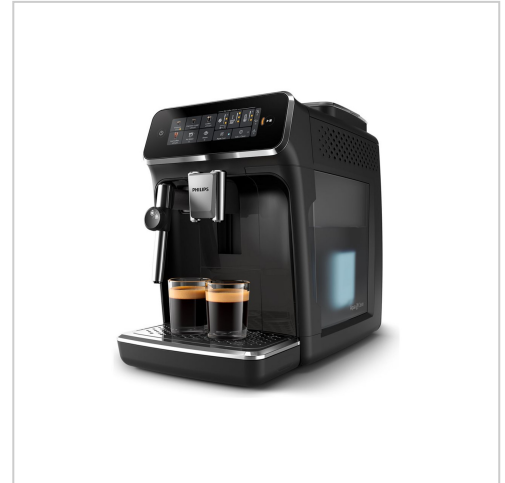

Philips 3300 series EP3321 Automatische Kaffeemaschine mit Milchaufschäumer 15 bar Black Lacquered

Artikelnummer	999966267
Gewicht	1kg
Länge	1mm
Breite	1mm
Höhe	1mm

Produktbeschreibung

Der Philips 3300 Serie EP3321 Kaffeevollautomat ist für Kaffeeliebhaber gedacht, die Wert auf Qualität und Vielseitigkeit beim Brühen legen. Mit ihrer robusten Brühmethode, die Espresso, Cappuccino und Latte Macchiato zubereiten kann, können Sie mit dieser Kaffeemaschine eine Vielzahl von Getränken auf Knopfdruck genießen. Die integrierte Kaffeemühle und die einstellbare Kaffeestärke bieten maßgeschneiderte Optionen, damit jede Tasse den individuellen Vorlieben entspricht. Der Wassertank mit einem Fassungsvermögen von 1,8 Litern und der Kaffeebohnenbehälter mit 275 g Fassungsvermögen eignen sich für die Zubereitung mehrerer Portionen - perfekt für Familien oder Versammlungen.

- **Vielseitige Getränkeoptionen**

Dieser Kaffeevollautomat kann eine Reihe von Getränken zubereiten, darunter Espresso, Cappuccino und Latte Macchiato, und erfüllt damit eine Vielzahl von Geschmacksvorlieben.

- **Integrierte Kaffeemühle**

Das integrierte Mahlwerk ermöglicht das frische Mahlen von Kaffeebohnen und sorgt so für Geschmack und Aroma bei jeder Tasse.

- **Einfache Wartung**

Die Abtropfschale und der Milchaufschäumer sind spülmaschinenfest, was die Reinigung vereinfacht und dafür sorgt, dass die Maschine in einem hervorragenden Zustand bleibt.

- **Benutzerfreundliche Bedienelemente**

Die berührungsempfindlichen Bedienelemente und Anzeigen ermöglichen eine intuitive Anpassung der Getränkeeinstellungen und ein reibungsloses Brühvergnügen.

- **Flexible Wasserkapazität**