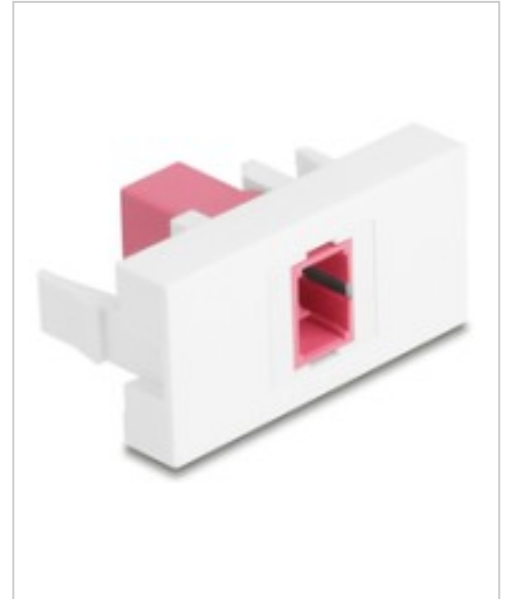

# Delock Easy 45 Modul SC Simplex Buchse zu violett weiß

<b>Artikelnummer</b>	900008572
<b>Gewicht</b>	1kg
<b>Länge</b>	1mm
<b>Breite</b>	1mm
<b>Höhe</b>	1mm

## Produktbeschreibung

Das Delock Easy 45 Snap-In-Modul bietet eine zuverlässige Lösung für Glasfaserverbindungen. Mit seiner rechteckigen Form und der Clip-In-Befestigung ist es für eine einfache Installation und eine übersichtliche Anordnung konzipiert. Der Single-Mode-Ausgangsstecker (SC) gewährleistet eine effiziente Datenübertragung und eignet sich somit für verschiedene Netzwerk-Anwendungen.

- **Einfache Installation**

Die Clip-in-Befestigung ermöglicht eine schnelle und problemlose Installation in Gehäusen und vereinfacht so den Einrichtungsprozess.

- **Effiziente Datenübertragung**

Der SC-Ausgangsstecker vom Typ Single-Mode ist für die Hochleistungsdatenübertragung optimiert und eignet sich für anspruchsvolle Netzwerkaufgaben.