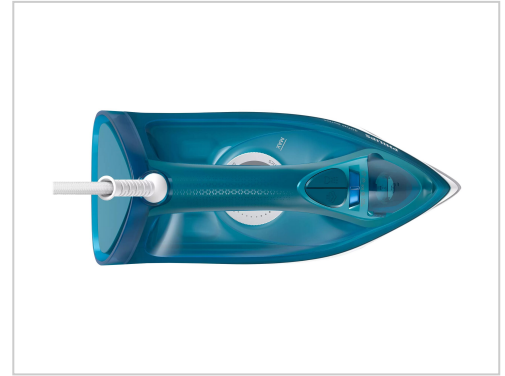

# Philips 3000 series DST3040 Dampfbügeleisen mit automatischer Abschaltung Grundplatte: Keramik 2600 W

Philips 3000 series DST3040 Dampfbügeleisen online kaufen. Kraftvoller Dampf, Keramiksohle & schnelle Lieferung. Jetzt bei Future-X bestellen!

## Produktbeschreibung

Das Dampfbügeleisen der 3000er Serie macht das Bügeln leicht, denn der kraftvolle Dampfstoß beseitigt auch hartnäckige Falten. Die Keramiksohle sorgt für sanftes Gleiten, während der 300-ml-Wassertank groß genug ist, um kleinere Bügelarbeiten ohne Nachfüllen zu erledigen.

## Produkteigenschaften

**Farbkategorie** Blau, Weiß

**Gewicht** 1,2 kg