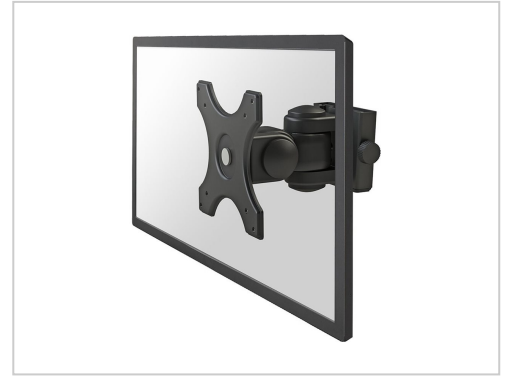

Neomounts Display-Wandhalter FPMA-W250 Schwarz

Artikelnummer	991087775
Gewicht	1kg
Länge	1mm
Breite	1mm
Höhe	1mm

Produktbeschreibung

Die Neomounts Wandhalterung Modell FPMA-W250 ist ein Neig-, Schwenk- und drehbare Wandhalterung für Flachbildschirme und Flachbild-Fernseher bis 30" (76 cm). Diese Halterung ist eine gute Wahl, wenn Sie die ultimative Flexibilität beim Fernsehen mit Flachbildschirm haben wollen. Mühelos ziehen Sie die Anzeige aus der Wand, positionieren Sie es in fast jede Richtung, drehen Sie es um Ecken und dann glatt schicken Sie es an die Wand, wenn Sie fertig.

Neomounts einzigartige 3 Achsen, neig- (180°), dreh- (360°) und schwenkbare (180°) Technologie, ermöglicht die Änderung zu jedem Betrachtungswinkel, um den vollen Umfang der Möglichkeiten des Flachbildschirms zu nutzen. Die Halterung ist Tiefeverstellbar bis 12 Zentimetern. Verstecken Sie Ihre Kabel und halten Wohnzimmer, Schlafzimmer oder Heimkino Anlage aufgeräumt und ordentlich. Neomounts FPMA-W250 verfügt über drei Gelenke und eignet sich für Bildschirme bis 30" (76 cm). Die Tragfähigkeit dieses Produkts ist geeignet für ein 12 kg Bildschirm. Die Wandhalterung ist geeignet für Bildschirme mit VESA 75 x 75 und 100 x 100 mm Lochmuster. Verschiedene andere Lochmuster können, unter Verwendung von Neomounts VESA Adapterplatten, abgedeckt werden. Erstellen Sie ein sauberes Design Ambiente für Ihren Flachbildfernseher im Wohnzimmer, Schlafzimmer oder Heimkino.