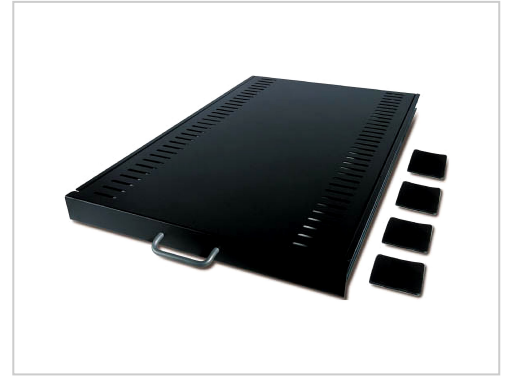

APC Rack Regal Schwarz 1U für NetShelter SX

APC Rack 1U Schiebefach online kaufen. Ideal für Tower und Monitore im Rack. Schnelle Lieferung & super Service. Jetzt bei Future-X bestellen!

Artikelnummer	999915427
Gewicht	1kg
Länge	1mm
Breite	1mm
Höhe	1mm

Produktbeschreibung

Schiebefach zur Montage von Tower-Einheiten, Monitoren und anderen Geräten in die Rack-Umgebung.

- **verstellbare Einbautiefe**
Die vertikalen Befestigungs-Schienen können an die jeweilige Einbautiefe der Geräte angepasst werden.
- **Ventilated**
Perforierte vordere und hintere Türen gewährleisten eine ordnungsgemäße Belüftung von Servern und Netzwerkgeräten.
- **Belegt 1 HE im Schrank**
Einsparen wertvollen Rack-Platzes im Datenzentrum.

Produkteigenschaften

Service und Support - Typ	2 Jahre Garantie
Höhe (Rack-Einheiten)	1
Farbe	Schwarz
Gewicht	13,2 kg
Zubehörkategorie	Racks und Rack-Hardware
Farbkategorie	Schwarz
Software - Typ	Keine(r)