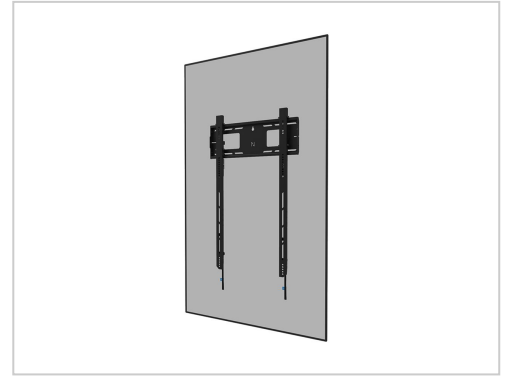

Neomounts Schwerlast-TV-Wandhalterung 127 cm 50"" 2 49 m 98"" 100 x 100 mm 500 x 800 mm StahlWL30-750BL18P feste Wandhalterung Hochformat für 50- 98"" Bildschirme Schwarz

Artikelnummer 999878167

Gewicht 1kg

Länge 1mm

Breite 1mm

Höhe 1mm

Produktbeschreibung

Neomounts Schwerlast-TV-Wandhalterung 127 cm 50" 2,49 m 98" 100 x 100 mm 500 x 800 mm StahlWL30-750BL18P feste Wandhalterung Hochformat für 50-98" Bildschirme Schwarz

Produktbeschreibung:

Die Neomounts WL30-750BL18P LEVEL ist die ultimative Lösung für die zuverlässige Befestigung eines interaktiven oder hochbelastbaren Hochformat-Displays bis zu 98" mit einer maximalen Tragkraft von 100 kg. Diese Schwerlast-Wandhalterung verfügt über eine hochprofilerte Wandplatte, ist für optimale Stabilität und Präzision ausgelegt und garantiert eine sichere Befestigung des Displays auch auf unebenen Wandflächen.

Die Wandhalterung verfügt über individuell einstellbare Halterungen (10 mm), um die Höhe des Bildschirms sicher einzustellen oder zu nivellieren.

Die LEVEL-750 Wandhalterung hat eine Profiltiefe von 4,2 cm und ist für Displays nach dem VESA-Lochbild 100x100 bis 500x800 mm geeignet.