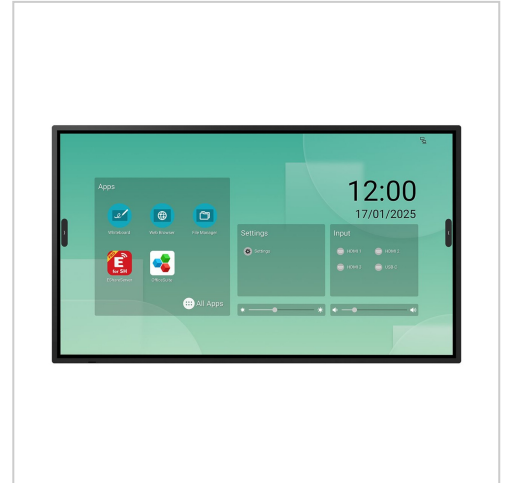

NEC Display Sharp PN-LM431 109 cm 43 Zoll Diagonalklasse 108 LM Series LCD-Display mit LED-Hintergrundbeleuchtung Digital Signage 4K UHD 2160p 3840 x 2160 Direct LED Schwarz

Artikelnummer 900031043

Gewicht 1kg

Länge 1mm

Breite 1mm

Höhe 1mm

Produktbeschreibung

Der Sharp PN-LM431 ist für den gewerblichen Einsatz konzipiert und verfügt über Spezifikationen, die für Digital Signage geeignet sind. Das 43-Zoll-LCD-Display mit LED-Hintergrundbeleuchtung bietet eine 4K-UHD-Auflösung von 3840 x 2160 und liefert lebendige Bilder für verschiedene Anwendungen. Mit einer Helligkeit von 500 cd/m² und einem Kontrastverhältnis von 4000:1 kommen Inhalte auch in hell beleuchteten Umgebungen gut zur Geltung. Ausgestattet mit Infrarot-Multitouch-Technologie ermöglicht es ein reaktionsschnelles Erlebnis mit bis zu 20 gleichzeitigen Berührungspunkten.

Die Langlebigkeit ist ein wesentliches Merkmal des PN-LM431, der sich durch eine robuste Konstruktion mit einer 3,1 mm starken Glasbeschichtung und einer Härte von 9H auszeichnet. Die blendfreie Oberfläche gewährleistet die Sichtbarkeit aus verschiedenen Blickwinkeln, und der Betrachtungswinkel von 178° verbessert die Darstellung der Inhalte. Die Anschlussmöglichkeiten sind umfassend und umfassen HDMI, USB 2.0, USB-C 3.0 mit DisplayPort 1.4 und mehr. Mit integrierten Lautsprechern mit einer Ausgangsleistung von 20 Watt kombiniert der Sharp PN-LM431 Audio- und Videoleistung für professionelle Umgebungen.

- **Auflösung**

Das Display verfügt über eine 4K-UHD-Auflösung von 3840 x 2160 und bietet Klarheit und Detailgenauigkeit für Präsentationen.

- **Touch-Technologie**

Die Infrarot-Multitouch-Technologie ermöglicht bis zu 20 Berührungspunkte für interaktive Anwendungen und dynamisches Engagement.