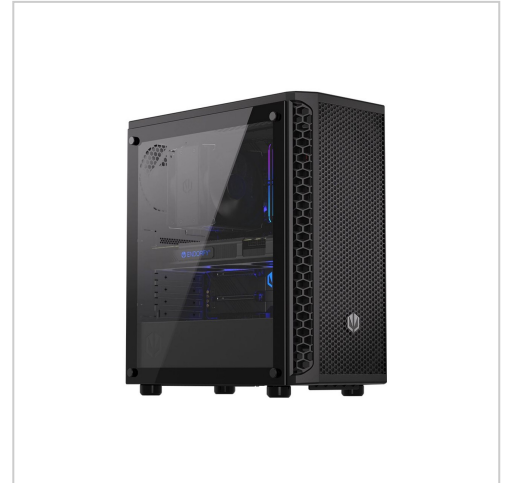

# ENDORFY signum 300 core Mid tower ATX Seitenteil mit Fenster gehärtetes Glas keine Spannungsversorgung Schwarz USB/Audio

Artikelnummer	999791073
Gewicht	1kg
Länge	1mm
Breite	1mm
Höhe	1mm

## Produktbeschreibung

Ihre handverlesenen Komponenten verdienen ein "trautes Heim" - mit dem Signum 300 Core können Sie eine luftige und gut aussehende Umgebung für Ihren PC schaffen, in der er sein Bestes geben kann. Es hält Ihr System angenehm kühl und erlaubt Ihnen gleichzeitig einen Blick ins Innere, um seine Schönheit zu bewundern. Das Signum 300 Core bietet Platz für bis zu 4 2,5"-Festplatten (oder 2x 2,5" und 2x 3,5"), eine 325 mm lange GPU und bis zu 8 Lüfter. Zwei Stratus 120 PWM-Lüfter sind bereits im Lieferumfang enthalten - betrachten Sie sie als willkommenes Geschenk!

- **Showtime**

Die Lichter sind an und alle sind zu Hause! Das Signum 300 Core hat nichts zu verbergen. Mit einer Seite aus gehärtetem Glas bietet es Ihnen einen guten Blick auf Ihr wertvolles System. Und es sieht auch noch fantastisch aus!

- **Passt wie angegossen**

Hinter jedem gewonnenen Match und jedem veröffentlichten Vlog steckt Ihre Hardware. Eine Menge guter, zuverlässiger Hardware. Und die braucht ein gemütliches Zuhause - da kommt das Signum 300 Core mit seinem geräumigen Inneren ins Spiel. Das Gehäuse bietet viel Platz und wird mit allen notwendigen Werkzeugen und Schrauben geliefert. Es ist mit Flüssigkeitskühlsystemen kompatibel - bis zu 240 mm an der Oberseite und 240/360 mm an der Vorderseite des Gehäuses. Sie können auch einen 161 mm hohen Luftkühler, eine bis zu 350 mm lange GPU und bis zu 4 Festplatten (entweder 4x 2,5" oder 2x 2,5" und 2x 3,5") unterbringen. Sie machen das!