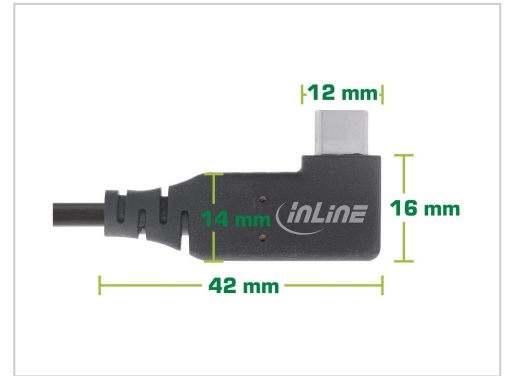

InLine USB4 Kabel USB-C einseitig gewinkelt PD 240W 8K60Hz TPE schwarz 1,5m Strom/Netzteil 1,5 m

Artikelnummer	999785831
Gewicht	1kg
Länge	1mm
Breite	1mm
Höhe	1mm

Produktbeschreibung

- Hochwertiges USB4-Kabel mit E-Marker: Strom-, Daten- und Bildübertragung
- Unterstützt die Spezifikation USB4 Gen.3x2 mit Datenübertragungen bis 40 Gb/s
- Unterstützt Auflösungen bis Ultra HD 8K@60Hz
- Unterstützt Power Delivery 3.1 Schnellladung bis max. 240 W (48 V/5 A)
- Kompatibel zu Thunderbolt 3
- Abwärtskompatibel zu USB 3.2 und USB 2.0
- USB-C Stecker auf USB-C Stecker
- Flexibles Kabel mit TPE-Mantel
- Hochwertige Verarbeitung mit verdrehten Adernpaaren
- Angespritzte Stecker mit langem Knickschutz für mehr Flexibilität und eine lange Haltbarkeit
- Geeignet für Bildschirme, Festplatten, Grafikkarten, Smartphones und andere Geräte mit einem USB-C Anschluss
- Der tatsächliche Funktionsumfang ist abhängig von der Spezifikation der angeschlossenen Geräte

Produkteigenschaften

Farbe	Schwarz
Farbkategorie	Schwarz

Weitere Bilder