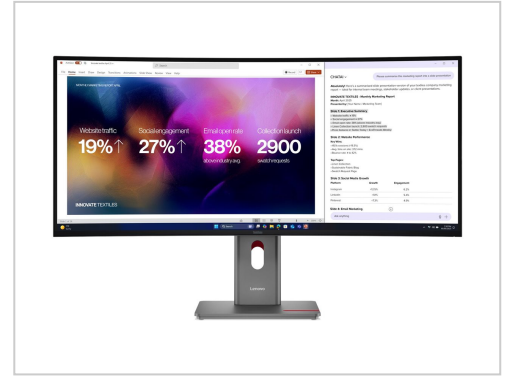

# Lenovo ThinkVision P40WD-40 - LED-Monitor - gebogen - 101.6 cm (40 Zoll) (39.7 Zoll sichtbar) - 5120 x 2160 5K @ 120 Hz - IPS - 400 cd/m<sup>2</sup> - 2000:1 - HDR10 - 4 ms - Thunderbolt 4, HDMI, DisplayPort - Lautsprecher - Finsternis schwarz

## Produktbeschreibung

Mit seinem breiten, hochauflösenden Display für mehr visuelle Klarheit und Effizienz ermöglicht der ThinkVision P40WD-40 Monitor eine deutliche Steigerung der Produktivität für moderne Arbeitsmodelle. Mit fortschrittlichen Tools zur Unterstützung von Multitasking, intelligenter Energieverwaltung und All-in-One-Konnektivität stellt er einen nahtlosen Hub für Ihr Arbeitsplatz-Ökosystem dar – ergänzt durch die intuitive Display-Verwaltungssoftware von Lenovo.

- **Lebendige Bilddarstellung**

Der Monitor verfügt über einen Pixelabstand von 0,1815 mm und unterstützt 1,07 Milliarden Farben, sodass jedes Detail und jeder Farbton präzise dargestellt wird. Dank HDR-Fähigkeit und einem Farbraum von 98 % DCI-P3 werden Bilder mit verbessertem Kontrast und hellerer Helligkeit zum Leben erweckt.