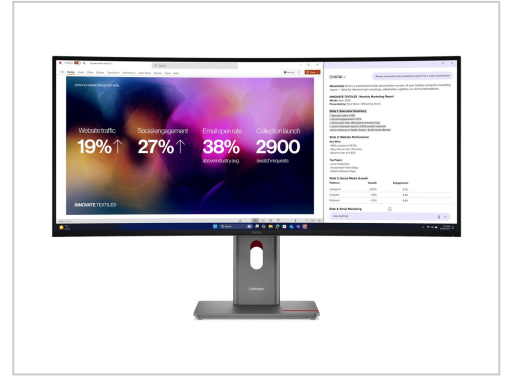

# Lenovo ThinkVision P40WD-40 - LED-Monitor - gebogen - 101.6 cm (40") (39.7" sichtbar) - 5120 x 2160 5K @ 120 Hz - IPS - 400 cd/m<sup>2</sup> - 2000:1 - HDR10 - 4 ms - Thunderbolt 4, HDMI, DisplayPort - Lautsprecher - Finsternis schwarz

Lenovo ThinkVision P40WD-40 kaufen. 40" 5K Curved Monitor für produktives Arbeiten. Schnelle Lieferung & super Service. Jetzt bei Future-X bestellen!

**Artikelnummer** 900101686

**Gewicht** 1kg

**Länge** 1mm

## Produktbeschreibung

Mi seinem breiten, hochauflösenden Display für mehr visuelle Klarheit und Effizienz ermöglicht der ThinkVision P40WD-40 Monitor eine deutliche Steigerung der Produktivität für moderne Arbeitsmodelle. Mit fortschrittlichen Tools zur Unterstützung von Multitasking, intelligenter Energieverwaltung und All-in-One-Konnektivität stellt er einen nahtlosen Hub für Ihr Arbeitsplatz-Ökosystem dar – ergänzt durch die intuitive Display-Verwaltungssoftware von Lenovo.

- **Lebendige Bilddarstellung**

Der Monitor verfügt über einen Pixelabstand von 0,1815 mm und unterstützt 1,07 Milliarden Farben, sodass jedes Detail und jeder Farbton präzise dargestellt wird. Dank HDR-Fähigkeit und einem Farbraum von 98 % DCI-P3 werden Bilder mit verbessertem Kontrast und hellerer Helligkeit zum Leben erweckt.