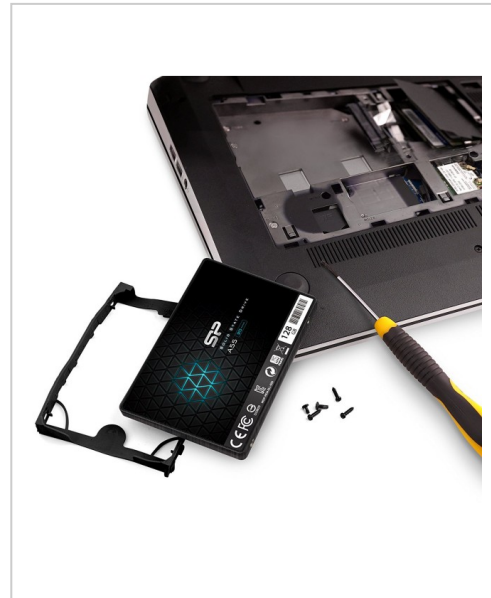

# SILICON POWER A55 - SSD - 128 GB - SATA 6Gb/s 2.5"

Artikelnummer	991557290
Gewicht	1kg
Länge	1mm
Breite	1mm
Höhe	1mm

### SILICON POWER A55 SSD – Schnelle 128 GB SATA 2,5 Zoll Speicherlösung

Die SILICON POWER A55 SSD mit 128 GB Kapazität ist die ideale Wahl für IT-Profis und technikaffine Anwender, die ihren PC oder Laptop mit einer zuverlässigen und schnellen Speicherlösung aufrüsten möchten. Diese interne 2,5-Zoll-SSD nutzt die bewährte SATA 6Gb/s Schnittstelle und bietet eine deutlich verbesserte Performance im Vergleich zu herkömmlichen Festplatten.