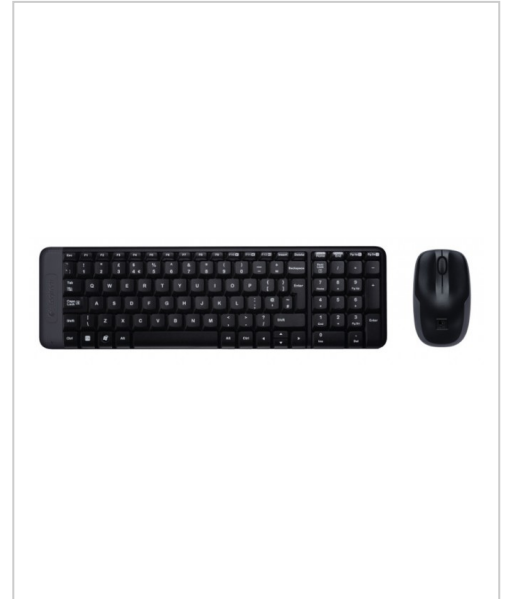

# Logitech Wireless Combo MK220 - Tastatur-und-Maus-Set - International Englisch Eingabegerät Kabellos

Logitech Wireless Combo MK220 kaufen. Kabelloses Tastatur-Maus-Set mit langer Batterielaufzeit und schneller Lieferung. Jetzt bei Future-X bestellen!

**Artikelnummer** 991190658

**Gewicht** 1kg

**Länge** 1mm

**Breite** 1mm

**Höhe** 1mm

## Produktbeschreibung

Die Logitech Wireless Combo MK220 ist ein kompaktes kabelloses Tastatur-Maus-Set mit all den Tasten, die Sie brauchen. Selbst in Umgebungen mit starkem WLAN-Verkehr gewährleistet die kabellose Logitech Advanced 2,4-GHz-Technologie eine zuverlässige Verbindung nahezu ohne Verzögerungen oder Ausfälle. Dank einer langen Batterielebensdauer mit automatischem Standby-Modus kommen Sie monatelang ohne lästige Batteriewechsel aus. Mit seinem eleganten, minimalistischen Design passt das Set außerdem perfekt zu Ihrer Einrichtung. Und dank der einfachen Einrichtung ganz ohne Software können Sie im Handumdrehen twittern, über Instant Messenger chatten oder Blogeinträge schreiben.