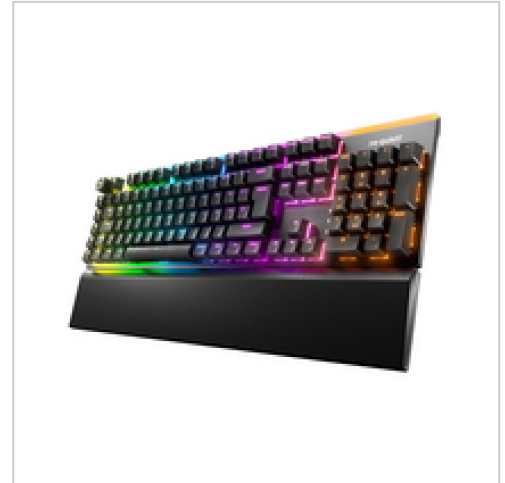

be quiet! Light Mount Silent Linear - Tastatur - 100% full size - QWERTZ - Deutsch - Schwarz Eingabegerät Kabelgebunden

Be Quiet! Light Mount Silent Linear Tastatur online kaufen. Leise, geschmierte Tasten & RGB-Beleuchtung. Schnelle Lieferung. Jetzt bei Future-X bestellen!

Artikelnummer 900095214

Gewicht 1kg

Länge 1mm

Breite 1mm

Höhe 1mm

Produktbeschreibung

Die be quiet! Light Mount Silent Linear Tastatur ist mit PC-Systemen kompatibel und verbessert das Gaming- und Alltags-Computing-Erlebnis. Diese mechanische Tastatur verfügt über ein QWERTZ-Layout in voller Größe mit RGB-Hintergrundbeleuchtung für jede Taste, was eine individuelle Ästhetik und verbesserte Sichtbarkeit ermöglicht. Das abnehmbare Kabel und die einstellbare Höhe tragen zu einer individuellen Einrichtung bei, während die Handballenauflage Unterstützung für lange Nutzungszeiten bietet.

- **Anpassbare Beleuchtung**

Jede Taste verfügt über eine RGB-Hintergrundbeleuchtung, die nach den Vorlieben des Benutzers personalisiert werden kann und sowohl die Ästhetik als auch die Sichtbarkeit in dunklen Umgebungen verbessert.