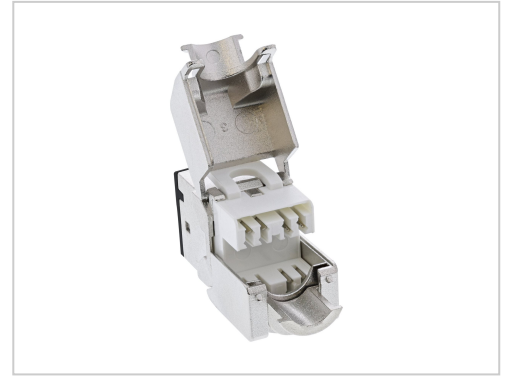

InLine Modulare Eingabe Keystone CAT 6a RJ-45 Schwarz (Packung mit 8)

InLine CAT 6a Keystone online kaufen. Vollgeschirmt, bis 10 GBit/s, PoE+ unterstützt, schnelle Lieferung und super Service. Jetzt bei Future-X bestellen!

Artikelnummer	999516441
Gewicht	1kg
Länge	1mm
Breite	1mm
Höhe	1mm

Produktbeschreibung

Cat.6A Keystone mit farbiger Front zur einfachen Kennzeichnung im Netzwerkschrank, 8 Stück in einer VPE. • RJ45 Buchse mit LSA-Einsatz, Keystone SNAP-In, Cat.6a 500MHz

- bis 10Gbit/s geeignet
- für 19" Leerblech und Anschlussdosen
- mit LSA Leiste
- vollgeschirmt
- Druckguss Gehäuse, verzinkt
- für Kabel AWG 22- 24 und Außendurchmesser bis 9,5mm
- Breite 16,5mm, Länge 39,5mm, Höhe 21,6mm (Snap-in Ausschnitt: Höhe: 16,7mm x Breite: 14,5mm)
- Unterstützt PoE, PoE+
- Ausgelegt für 750 Steckzyklen

- **Nahtlose Konnektivität**

Dieser modulare Einsatz verfügt über 1 Port für eine einfache Konnektivität und gewährleistet eine zuverlässige Netzwerkleistung in verschiedenen Umgebungen.

- **Vielseitige Kompatibilität**