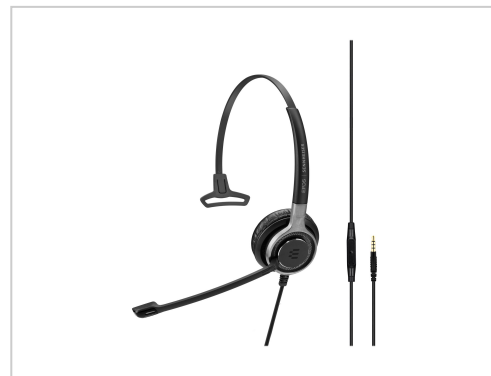

EPOS IMPACT SC 635 Headset On-Ear kabelgebunden 3,5 mm Stecker Schwarz Silber

EPOS IMPACT SC 635 kaufen. Komfortables On-Ear-Headset mit 3,5 mm Klinke. Schnelle Lieferung & super Service. Jetzt bei Future-X bestellen!

Artikelnummer 999899445

Gewicht 1kg

Länge 1mm

Breite 1mm

Höhe 1mm

Produktbeschreibung

EPOS IMPACT SC 635 Headset On-Ear kabelgebunden 3,5 mm Stecker Schwarz Silber

Produktbeschreibung:

EPOS SENNHEISER IMPACT SC 635 - Headset - Mono

Allgemeines Typ Headset Analoge Audio-Formate

Mono Anschlußkabel 1,39 m Gewicht 59 g Farbe Silber

Schwarz Technische Daten Frequenzumfang bis 18 KHz

Verpackung: Retail

Technische Details:

Allgemein

Produkttyp

Headset - kabelgebunden - 3,5 mm Stecker

Gewicht

59 g

Farbe

Schwarz, Silber