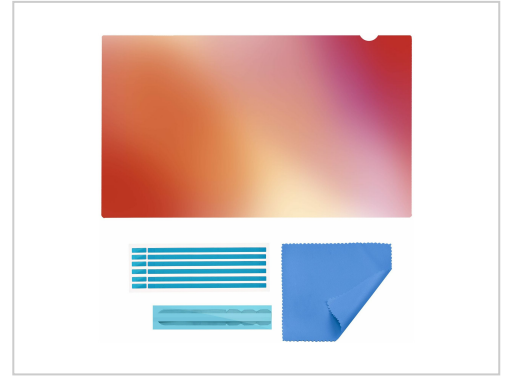

StarTech.com 24-inch 16:9 Gold Monitor Privacy Screen Reversible Filter w/Enhanced Glossy Computer Security Removable Protector/Shield +/- 30 Deg. Blickschutzfilter für Bildschirme 2-Wege entfernbar Halter/Klebepunkte 61 cm 24" Schwarz

Artikelnummer 999756002

Gewicht 1kg

Länge 1mm

Breite 1mm

Höhe 1mm

Produktbeschreibung

Verhindern Sie visuelle Spionage, indem Sie den Blickwinkel des Computerbildschirms einschränken

Dieser Bildschirm-Blickschutz hat ein universelles Design, das mit 24-Zoll-Bildschirmen mit einem Seitenverhältnis von 16:9 kompatibel ist. Die goldfarbenen Blickschutzfolien sind stärker reflektierend als schwarze Filter und tragen zur Verbesserung der visuellen Privatsphäre bei der Arbeit im Büro oder in einer öffentlichen Umgebung bei.

Verhindern Sie visuelles Ausspähen

Der goldfarbene Sicherheitsfilter ist eine praktische Lösung, die einen schnellen Wechsel zu einem spiegelähnlichen Effekt bietet, um vertrauliche Daten vor unerwünschten Blicken zu schützen und gleichzeitig eine klare Sicht von 60 Grad (+/- 30 Grad von der Mitte) für den Benutzer zu gewährleisten.

Zweiseitiger Filter

Die Sichtschutzfolie ist beidseitig verwendbar. Die goldglänzende und die schwarze Seite bieten maximalen Schutz und erhalten die Brillanz der Farben. Der Sichtschutz bietet eine Lichtdurchlässigkeit von 57,5% und sorgt so für eine optimale Bildschirmhelligkeit und mehr Privatsphäre. Das abnehmbare Design ermöglicht einen einfachen Wechsel zwischen der goldenen und der schwarzen Oberfläche.