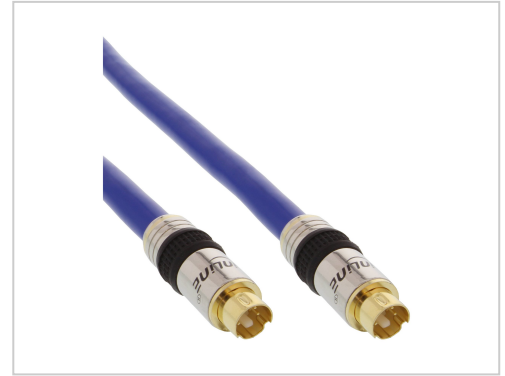

InLine Premium Videokabel S-Video 4-poliger mini-DIN M bis M 1 m doppelt abgeschirmtes Koaxialkabel Blau

Artikelnummer	999327839
Gewicht	1kg
Länge	1mm
Breite	1mm
Höhe	1mm

Produktbeschreibung

Dieses InLine® Premium-Kabel unterstützt S-VHS-Videosignale und ermöglicht den Anschluss von Peripheriegeräten, die mit einer 4-poligen Mini-Din-Buchse ausgestattet sind. Die hochwertigen Materialien und vergoldeten Stecker, die bei der Herstellung dieses Kabels verwendet werden, garantieren Qualität und Reinheit bei der Signalübertragung. • Mini-Din-Stecker 4-polig auf Mini-Din-Stecker 4-polig

- Doppelter Koaxialdraht
- Abschirmung auf jeder einzelnen Ader und auf der gesamten Ader
- Steckverbinder mit vergoldeten Kontakten
- Inspektionsfähige Metallstecker (Schraube) mit gelöteten Kontakten
- Steckverbinder mit farbigem Kanalkennzeichnungsring
- Kabel in PREMIUM-Qualität mit blauer Ummantelung