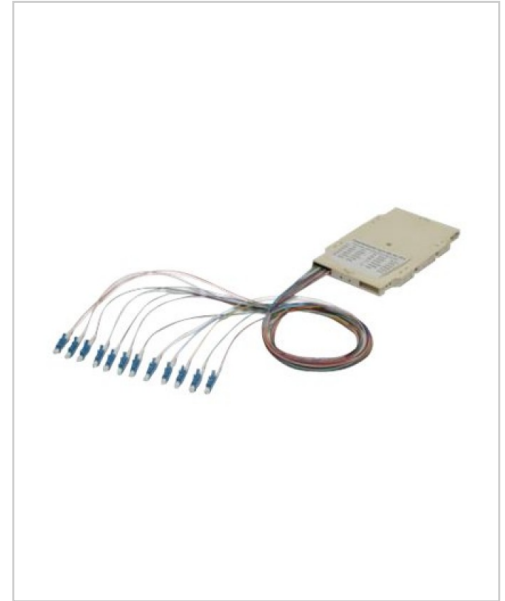

Assmann Glasfaserkabelkiste LC MM X 12 weiß RAL 9010

Artikelnummer 994104295

Gewicht 1kg

Länge 1mm

Breite 1mm

Höhe 1mm

Produktbeschreibung

Schnelle Installation dank vormontierter Pigtails.

Produkteigenschaften

Farbe RAL 9010, Weiß

Farbkategorie Weiß

Zubehörkategorie Zubehör für Kabelverwaltung und Verkabel

Weitere Bilder