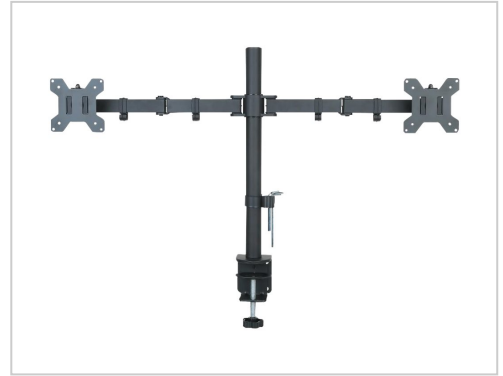

Techly Schreibtischhalterung für 2 LCD TV LED 13"-27" Seite an mit Klemme Schwarz

Artikelnummer	999129317
Gewicht	1kg
Länge	1mm
Breite	1mm
Höhe	1mm

Produktbeschreibung

Techly Schreibtischhalterung für 2 LCD TV LED 13"-27" Seite an mit Klemme Schwarz

Produktbeschreibung:

- Bildschirmhalterung für Schreibtisch, besonders geeignet für 2 Monitore, schafft Platz und Ordnung; Optimierung der Ergonomie durch Anpassung der Betrachtungswinkel, der Höhen und der Drehungen für beste Sichtverhältnisse
- Einfach zu montieren, daher besonders geeignet für die Verwendung zu Hause, im Büro oder für andere Spezialanwendungen
- Installation mit Klemme "C" oder durch Schraubbefestigung

Eigenschaften

- Schreibtischhalterung für 2 Monitore 13"-27" nebeneinander
- Für VESA 75x75 und 100x100 mm
- Schneller Abbau der VESA-Halterung möglich
- Maximal tragbares Gewicht: 20 kg (jede VESA-Halterung 10 kg)
- Maximal einstellbare Höhe: 450 mm
- Höhenverstellbar mit einer beständigen Klemmvorrichtung, um die Befestigung am Schreibtisch dauerhaft und zuverlässig zu sichern
- Integriertes Kabelmanagement
- Komplette Anpassung möglich, der Monitor kann geneigt und gedreht werden, für maximale Sichtflexibilität
- Farbe: Schwarz

Abmessungen

- Breite des Fußes: 93 mm
- Tiefe des Fußes: 93 mm
- Maximal einstellbare Höhe der VESA-Halterungen: 450 mm

Inhalt der Packung

- Monitorhalterung für Schreibtisch
- Befestigungszubehör
- Montageanleitung