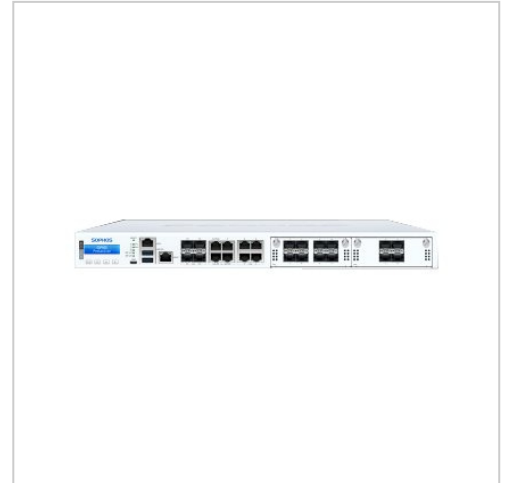

Sophos XGS 4300 Security Appliance mit 1 Jahr Standard Protection

Artikelnummer	999481064
Gewicht	1kg
Länge	1mm
Breite	1mm
Höhe	1mm

Produktbeschreibung

Die Sophos Firewall und die Appliances der XGS-Serie mit dedizierten Xstream-Flow-Prozessoren bieten ultimative Anwendungs-Beschleunigung, Hochleistungs-TLS-Inspection und leistungsstarken Bedrohungsschutz.

Produkteigenschaften

Gewicht	8,7 kg
Bereitgestellte Schnittstelle - Schnittstellen	2 x USB 3.0 - Type A, 4 x 10GBase-X - SFP+, 1 x micro-USB, 1 x serial - RJ-45, 1 x Verwaltung - RJ-45, 4 x 1000Base-T - RJ-45, 4 x 1/2.5GBase-T - RJ-45
Produkttyp	Sicherheitsgerät
Leistungsaufnahme im Betrieb	268,35 Watt
Höhe (Rack-Einheiten)	1
Kapazität - Kapazität	Gleichzeitige Anschlüsse: 16600000, Gleichzeitige Xstream SSL/TLS-Verbindung, Neue Verbindungen pro Sekunde: 368000
Festplattenlaufwerk - Kapazität	240 GB
Netzwerk - Typ	Sicherheitsgerät
Service und Support - Typ	1 Jahr Garantie
Farbkategorie	Weiß
Verschlüsselungsalgorithmus	TLS 1.3
Netzwerk - Anschlusstechnik	Kabelgebunden
Netzwerk - Formfaktor	Rack-montierbar
Festplattenlaufwerk - Installierte Anzahl	1
Redundante Stromversorgung	Optional