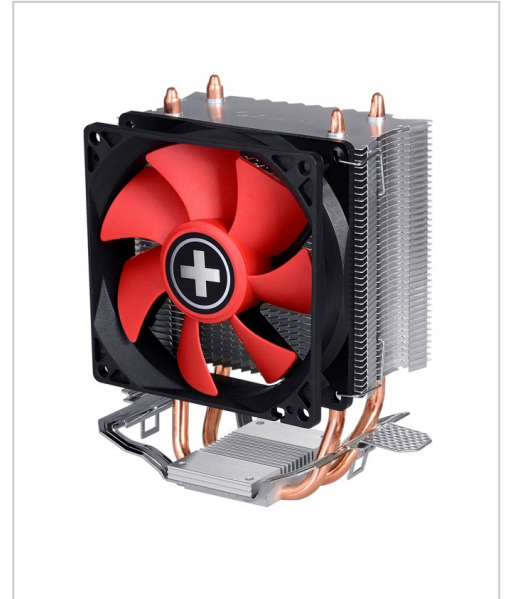

# Xilence A402 Prozessor Kühler 600/2200 rpm 65.4 CFM 14/23.8 dB

Xilence Performance C Series A402 kaufen. Leiser, leistungsstarker CPU-Kühler mit effizienter Wärmeableitung. Schnelle Lieferung bei Future-X!

<b>Artikelnummer</b>	991142459
<b>Gewicht</b>	1kg
<b>Länge</b>	1mm
<b>Breite</b>	1mm
<b>Höhe</b>	1mm

## Produktbeschreibung

Mit dem A402 AMD Kühler aus der Performance C Serie präsentiert Xilence einen kompakten und dennoch sehr leistungsstarken Kühler für potente Mehrkern-Prozessoren. Der kleine Leisetreter kommt im klassischen Turmdesign daher und überzeugt mit extrem leistungsfähigen Heatpipes und seiner innovativen Lamellenanordnung.

Dieses Design sorgt dafür, dass die Luft noch leichter durch die unzähligen Lamellen zirkulieren und somit die Lüfterdrehzahl des PWM geregelten 92mm Lüfters sehr niedrig gehalten werden kann. Zudem gestaltet sich der Wärmeübergang zwischen CPU und Kühler aufgrund des direkten Kontaktes der Heatpipes zur CPU äußerst effizient und sehr gleichmäßig.