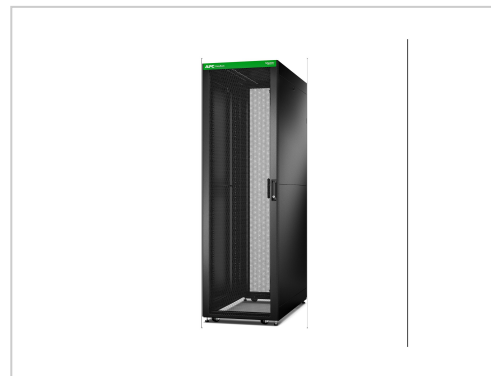

APC Easy Rack Schrank Schwarz 42HE 48,3 cm 19" 600mm 42U 1100mm black 100,4 kg

APC Easy Rack ER6202 kaufen. Robuster 42HE Server-Schrank mit Belüftung und schneller Lieferung. Jetzt bei Future-X bestellen!

Artikelnummer 999825648

Gewicht 1kg

Länge 1mm

Breite 1mm

Höhe 1mm

Produktbeschreibung

Easy Rack ER6202 ist ein nach EIA-310-Standard vormontiertes IT-Gehäuse mit wesentlichen Funktionen für den schnellen und einfachen Einsatz in Serveranwendungen mit geringer bis hoher Dichte. Der ER6222 ist mit seiner Höhe von 42 HE, seiner belüfteten Tür mit 81 % Perforation und seinen Belastungswerten von statisch 1200 kg und dynamisch 600 kg eine ideale Wahl für Anwendungen in KMUs und Rechenzentren. Dieses Rack wird in 600 mm Breite und 1000 mm Tiefe, mit Dach, Schlüsseln, Nivellierfüßen, Rollen, Seitenwänden, Montagematerial, PDU-Montagehalterungen und ohne Boden geliefert. Dieses Gehäuse ist nach UL 2146 zertifiziert und verfügt über eine integrierte elektrische Erdungsfunktion, die sicherstellt, dass das Dach sowie die vorderen und hinteren Türen mit dem Rahmen geerdet sind. Dieser Rack-Schrank wird für eine schnellere Installation komplett montiert geliefert. Sie können ihn auch unmontiert liefern lassen, um ihn in engen Räumen zu lagern oder zu transportieren, und ihn lieber vor Ort zusammenbauen. Das Easy Rack ist mit einem multifunktionalen Dach für das Kabelmanagement und die richtige Luftzirkulation ausgestattet und verfügt über rückseitige Zubehöralterungen für werkzeuglose Installationen. Die Easy Racks sind einfach auszuwählen, zu installieren und mit Kühlung, Kabelmanagement und PDUs auszustatten, einschließlich der kürzlich eingeführten Easy Rack PDU-Serie mit zahlreichen Funktionen. Die Gehäuse wurden getestet und sind für die Kombination mit geeignetem Verriegelungszubehör zugelassen, um verschiedene seismische Anforderungen zu erfüllen. Diese ist mit EcoStruxure IT von Schneider kompatibel und ermöglicht die Fernüberwachung von IT-Infrastrukturen vor Ort und an unterschiedlichen Standorten von jedem Ort, zu jeder Zeit und mit jedem Gerät.

Produkteigenschaften

Farbe Schwarz

Gewicht 100,4 kg

Zubehörkategorie Racks und Rack-Hardware

Farbkategorie Schwarz

Höhe (Rack-Einheiten) 42