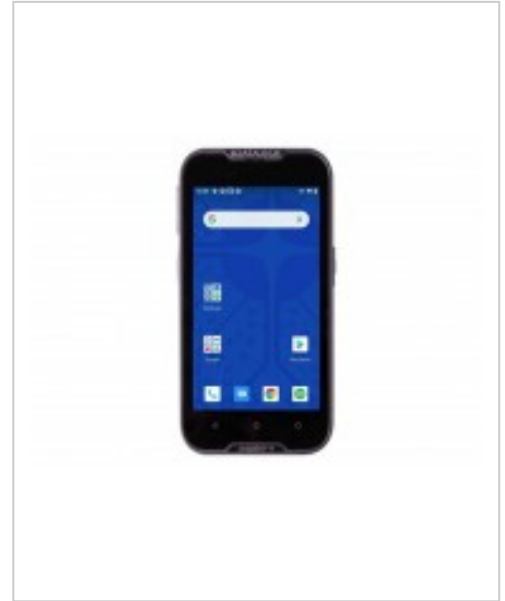

# Datalogic Memor 11 Full Touch PDA Wi-Fi 4/32 GB FFHE 2D PDA,Wi-Fi

<b>Artikelnummer</b>	999602804
<b>Gewicht</b>	1kg
<b>Länge</b>	1mm
<b>Breite</b>	1mm
<b>Höhe</b>	1mm

## Produktbeschreibung

Der Datalogic Memor ist klein, schlank und eignet sich dank hervorragender Ergonomie für einhändiges Benutzen.

Der Datalogic Memor ist ein wahrhaft innovatives Produkt auf dem Markt.

Die robuste Bauweise des Datalogic Memor ist gegen zufälliges Herabstürzen, Wasser und Staub geschützt.

Das farbige TFT QVGA Display mit Touch Screen und eine handyähnliche, numerische Tastatur erfüllen alle Anforderungen mobiler Applikationen.

## Weitere Bilder