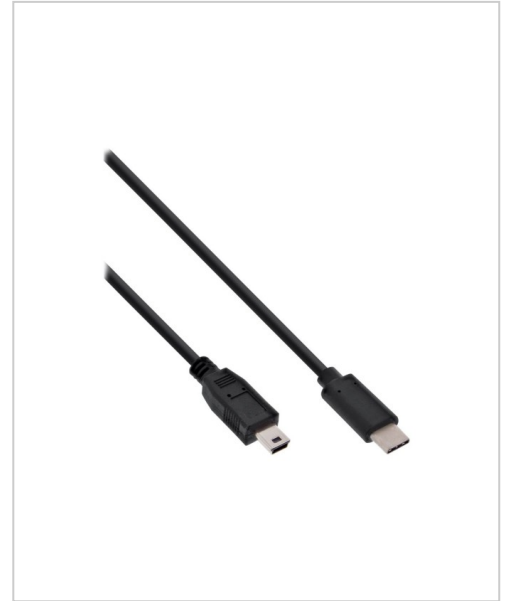

InLine USB-Kabel USB-C M bis Mini-USB Typ B M USB 2.0 1.5 m Schwarz

Artikelnummer	997879630
Gewicht	1kg
Länge	1mm
Breite	1mm
Höhe	1mm

Produktbeschreibung

InLine® High Speed Mini USB 2.0 (Universal Serial Bus) Kabel mit Type-C Stecker. Egal ob gerade oder schief, der reversible Type-C Stecker kann in jede Richtung gesteckt werden. Klein, kompakt und sparsam: Mit einer Breite von nur 8,4x2,6mm findet dieser Stecker seinen idealen Einsatz an Smartphones oder Tablets. Das spezielle Design dieses Steckers erlaubt es, ihn mittig und bündig auf einem Gerät zu montieren. Abwärtskompatibilität über Adapter. • Entspricht den USB 2.0-Spezifikationen

- USB-C Stecker auf USB Mini-B Stecker (5-polig)
- Unterstützt Datenübertragungen bis zu 480Mb/s
- Unterstützt USB Power Delivery bis zu 1A auf 1m und 0,5A auf 5m
- Geeignet für den Anschluss von externen USB-Festplatten, externen USB-Grafikkarten und anderen Peripheriegeräten mit USB-Typ-Mini-B-Buchse (5-polig) an einen PC/Notebook mit USB-Typ-C-Buchse

Produkteigenschaften

Farbe	Schwarz
Farbkategorie	Schwarz
Produkttyp	USB Typ-C-Kabel

Weitere Bilder