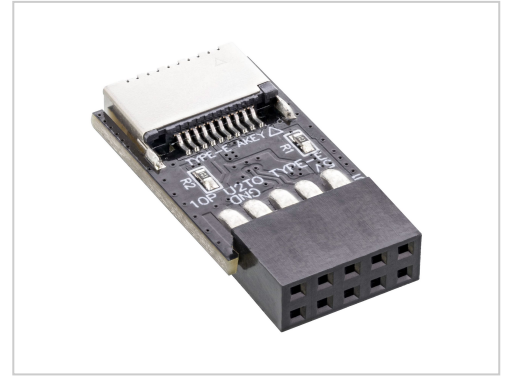

# InLine USB 2.0 zu 3.2 Typ-E Key-A Adapter intern Digital/Daten

**Artikelnummer** 999708466

**Gewicht** 1kg

**Länge** 1mm

**Breite** 1mm

**Höhe** 1mm

## Produktbeschreibung

Adapter zum Anschluss von internen USB 3.2 Geräten an den USB 2.0 Anschluss des Mainboards, Datenübertragung max. 480Mb/s. •  
Pfostenanschluss USB 2.0 (schwarz) zu Frontpanel USB 3.2 Typ-E Key-A Buchse

• Abmessungen: 30x17x6 mm